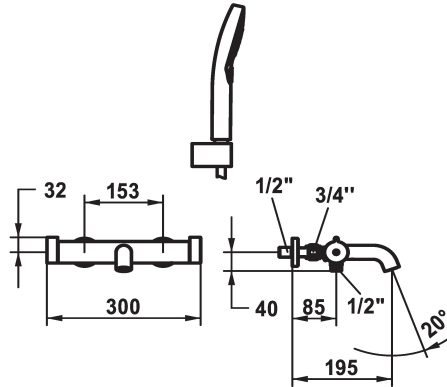

KWC SHOWERCULTURE Miscelatore termostatico - Vasca

Modell-Linie: **SHOWERCULTURE | 26.009.503.000**
Valvole | Valvola termostatica del miscelatore

KWC-No.

124690
chromeline, AD 153, A 195, con doccia, flessibile e supporto

- * Unità di regolazione termostatica di precisione
- temperatura dell'acqua costante (anche in caso di oscillazioni di pressione nella rete)
- elevata velocità di reazione
- * Raccordi a parete 1/2" x 3/4", serrabili L 40
- * Incluso nella fornitura:
- Doccetta KWC CHOICE-G 26.000.125.000
- Supporto doccia 26.000.622.000
- Tubo flessibile per doccia 1600 mm, plastica 26.001.003.000

Dati tecnici

Portata	20 l/min (3 bar)
Uscita doccia: Portata	13 l/min (3bar)
set doccia	con doccia, tubo e supporto
Codice colore	chromeline
Tipo di installazione	Installazione a parete
Tipo di rubinetto	04
Dimensioni in altezza	32
Classe di rumorosità	yes
Uscita doccia: Classe di rumorosità	yes
Proiezione A	A195
Etichetta energetica	B
Connection measure	153
Dimensioni uscita acqua	35
teamNumber	725225.502

Portata	20 l/min (3 bar)
Uscita doccia: Portata	13 l/min (3bar)
set doccia	con doccia, tubo e supporto
Codice colore	chromeline
Tipo di installazione	Installazione a parete
Tipo di rubinetto	04
Dimensioni in altezza	32
Classe di rumorosità	yes
Uscita doccia: Classe di rumorosità	yes
Proiezione A	A195
Etichetta energetica	B
Connection measure	153
Dimensioni uscita acqua	35
teamNumber	725225.502