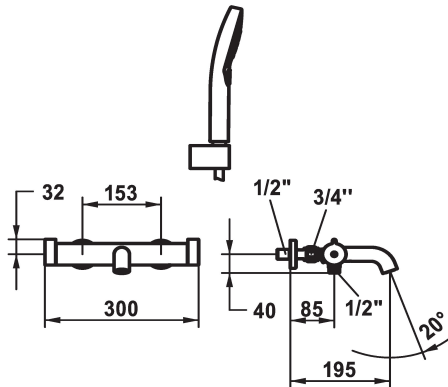

KWC SHOWERCULTURE

Miscelatore termostatico - Vasca

Modell-Linie: SHOWERCULTURE | 26.009.503.000

Valvole | Valvola termostatica del miscelatore

KWC-No.

124690

chromeline, AD 153, A 195, con doccia, flessibile e supporto

* Manopola girevole per la regolazione di portata e la deviazione

* Con sicurezza antiriflusso

* Bocca fissa

- Neoperl® SLIM®

* Unità di regolazione termostatica di precisione

- temperatura dell'acqua costante (anche in caso di oscillazioni di pressione nella rete)

- elevata velocità di reazione

* Raccordi a parete 1/2" x 3/4", serrabili L 40

* Incluso nella fornitura:

- Doccetta KWC CHOICE-G 26.000.125.000

- Supporto doccia 26.000.622.000

- Tubo flessibile per doccia 1600 mm, plastica 26.001.003.000

Dati tecnici

Portata
Uscita doccia: Portata
set doccia
Codice colore
Tipo di installazione
Tipo di rubinetto
Dimensioni in altezza
Classe di rumorosità
Uscita doccia: Classe di rumorosità
Proiezione A
Etichetta energetica
Connection measure
Dimensioni uscita acqua