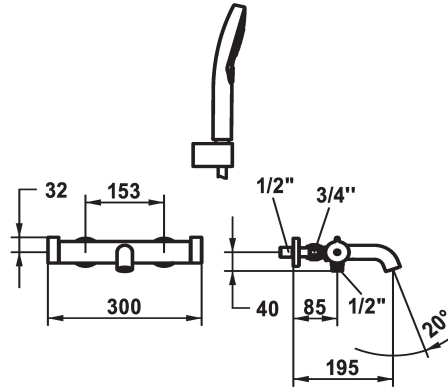

KWC SHOWERCULTURE Thermostat mixer

Modell-Linie: SHOWERCULTURE | 26.009.503.000
Ventielen | Thermostatische mengventielen

KWC-No.

124690

124691

124977

doucheset

mit_Brause,_Schlauch,_Halter

- * Thermostatische regeleenheid
- constante watertemperatuur (ook bij drukschommelingen in het net)
- hoge reactiesnelheid
- * Wandaansluitingen 1/2" x 3/4", afsluitbaar L 40
- * Levering:
 - Handdouche KWC CHOICE-G 26.000.125.000
 - Handdouchehouder 26.000.622.000
 - Doucheslang 1600 mm, kunststof 26.001.003.000

Technical Data

A_Spout_Spray

20 l/min (3 bar)

Vaatdouche uitloop: doorstroomhoeveelheid

13 l/min (3bar)

doucheset

mit_Brause,_Schlauch,_Halter

Kleurcode

153

Afmetingen wateruitlaat

35