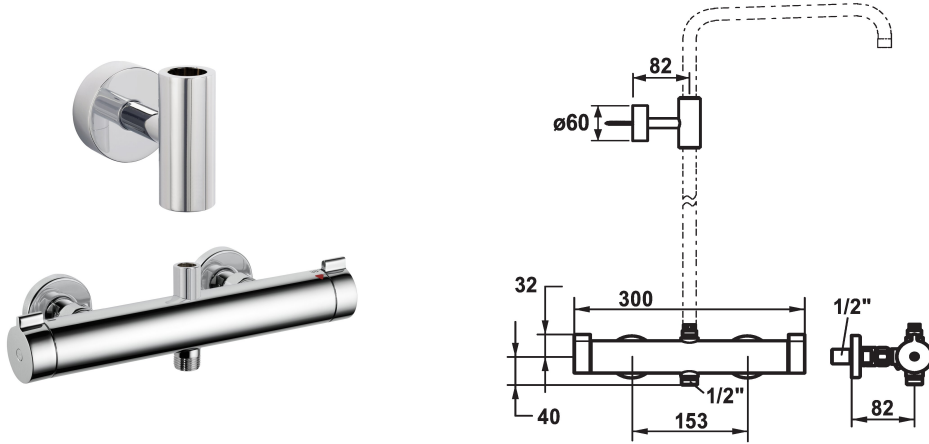

## KWC SHOWERCULTURE Thermostat mixer design / style

Modell-Linie: **SHOWERCULTURE** | 26.005.320.000  
Douches | Douches

### KWC-No.

**124698**  
chromeline, AD 153

- \* Thermostaat mengkraan design / style
- met uitloop (boven) voor doucheglijstang waardoor water loopt
- \* Geschikt voor aansluiting / bevestiging van doucheglijstangset waardoor water loopt
- \* EcoProtect - waterbesparende inrichting
- \* TouchProtect - mengkraanromp wordt niet heet
- \* SkinProtect - temperatuurgreep met veiligheidsstop tegen verbranding bij
- \* Draaigreep voor volumeregeling en omstelling
- \* Beveiligd tegen terugstroming
- \* Thermostatische regeleenheid
- constante watertemperatuur (ook bij drukschommelingen in het net)
- hoge reactiesnelheid

- \* Wandaansluitingen 1/2" x 1/2", afsluitbaar L 40
- \* Levering:
  - Doucheslang 1600 mm, kunststof 26.001.003.000
  - Doucheglijstang-houder (boven), voor het verbinden van glijstang en douchearm
- \* Apart bestellen:
  - Doucheglijstangset waardoor water loopt
  - 26.004.003.000
  - 26.004.004.000
  - Handdouche KWC BOSSANOVA, KWC FIT of KWC CHOICE
  - hoofddouche KWC PIATTO-X
- \* Kijk op [www.kwc.com](http://www.kwc.com) voor uitgebreide plannings- en installatie-informatie en gegevens over de bediening, of neem contact op met uw KWC contactpersoon.

### Technical Data

Vaatdouche uitloop: doorstroomhoeveelheid
Kleurcode
Type installatie
Kraan type
Afmeting hoogte
Vaatdouche uitloop: geluidsklasse
Energielabel
Connection measure

13 l/min (3bar)
F000
Wandmontage
04
40
yes
A
153