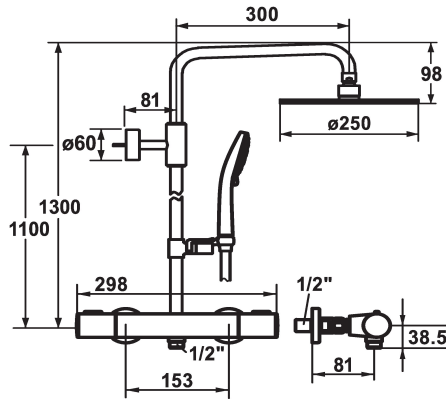

KWC SHOWERCULTURE Thermostat Mischer - Duschesystem

Modell-Linie: **SHOWERCULTURE** | 26.006.303.000
Duscharmaturen | Duschesysteme

KWC-Nr.

124704

chromeline, AD 153, A 300, mit Brause und Schlauch

- * Duschesystem fit
- * Wasserführende Duschgleitstange bei Bedarf auf individuelle Länge kürzbar
- * Brausenarm schwenkbar, Kopfbrause mit Kugelgelenk
- * SkinProtect - Sicherheitsstopp gegen Verbrühen
- * Drehgriff zur Mengenregulierung und Umstellung
- * KWC Kugelgelenk Brausenhalter, Höhenverstellung arretierbar
- * Rohrdurchmesser 20 mm
- * Eigensicher gegen Rückfließen
- * Einfach auf bestehende Anschlüsse montierbar
- * Thermostatische Präzisions-Regleinheit
- konstante Wassertemperatur (auch bei netzseitigen

- Druckschwankungen)
- hohe Reaktionsgeschwindigkeit
- * Wandanschlüsse 1/2" x 1/2", absperrbar L 40
- * Lieferumfang:
- Thermostat Mischer inkl. Wandanschlüsse mit Abgang (oben) für wasserführende Duschgleitstange
- Handbrause KWC FIT-E trio 26.000.132.000
- Brausenschlauch 1600 mm, Kunststoff 26.001.003.000
- Kopfbrause KWC PIATTO -X R250 26.000.214.000
- Duschgleitstangen-Set 26.004.003.000
- Duschgleitstangen-Halter (oben), zum Verbinden von Gleitstange und Brausenarm

Technische Daten

Auslaufmenge	13 l/min (3 bar)
Brausenabgang: Auslaufmenge	13 l/min (3bar)
Brausegarnitur	yes
Farbcode	chromeline
Installationsart	Wandmontage
Armaturtyp	Display
Mass Höhe	1300
Armaturengeräuschgruppe	yes
Brausenabgang: Armaturengeräuschgruppe	yes
Ausladung A	A 300
Energie Etikette	B
Anschluss Mass	153

Auslaufmenge	13 l/min (3 bar)
Brausenabgang: Auslaufmenge	13 l/min (3bar)
Brausegarnitur	yes
Farbcode	chromeline
Installationsart	Wandmontage
Armaturtyp	Display
Mass Höhe	1300
Armaturengeräuschgruppe	yes
Brausenabgang: Armaturengeräuschgruppe	yes
Ausladung A	A 300
Energie Etikette	B
Anschluss Mass	153