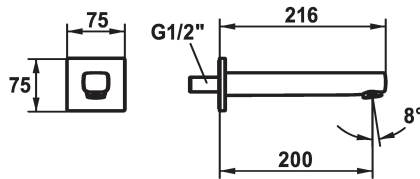

KWC

Baduitloop design

Modell-Linie: SHOWERCULTURE | 26.008.033.000

Kranen | Kranen

KWC-No.

124707

chromeline, A 200

* Baduitloop design

* Vaste uitloop

- Neoperl® Cascade®

* Aansluitschroefdraad 1/2"

Technical Data

Doorstroomhoeveelheid

29 l/min (3 bar)

uitloop

fest

Diameter

75x75

Kleurcode

chromeline

Type installatie

Wandmontage

Kraan type

26

geluidsklasse

yes

Projectie A

A200

Afmetingen wateruitlaat

10

ATT-KWC-MATERIAL

MESSING