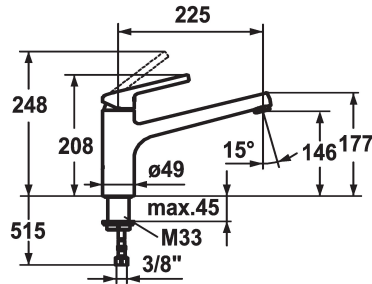

## KWC LUNA E Hebelmischer - Küche

Modell-Linie: LUNA E | 10.441.023.176FL  
Armaturen | Manuelle Armaturen

### KWC-Nr.

**123818**  
ganzchrom, A 225, flexible Anschlusschläuche

**124748**  
matt black, A 225, flexible Anschlusschläuche

\* Hebelmischer  
\* Schwenkauslauf 160°  
- Neoperl® Cascade®  
\* KWC Steuerpatrone M 35  
- mit Keramikscheibentechnik

- Auslaufmenge und Temperatur stufenlos einstellbar  
\* Flexible Anschlusschläuche 3/8"  
\* Befestigung mit Gewindestützen M33 x 1.5  
Tischbohrung ø35 mm

### Technische Daten

Auslaufmenge
Anschluss
Auslauf
Bedienung
Farbcode
Installationsart
Armaturtyp
Mass Höhe
Armaturengeräuschgruppe
Ausladung A
Energie Etiketle
Mass-Wasseraustritt
Material

12 l/min (3 bar)
Flexible Anschlusschläuche
schwenkbar
topbedient
matt black
Standmontage
Armatur
208
yes
A 225
B
146
Messing