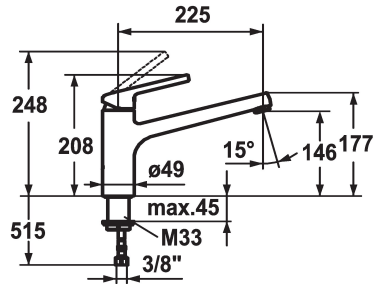

KWC LUNA E

Hebelmischer - Küche

Modell-Linie: LUNA E | 10.441.023.176FL
Armaturen | Manuelle Armaturen

KWC-Nr.

123818
ganzchrom, A 225, flexible Anschlusschläuche

124748
matt black, A 225, flexible Anschlusschläuche

* Hebelmischer
* Schwenkauslauf 160°
- Neoperl® Cascade®
* KWC Steuerpatrone M 35
- mit Keramikscheibentechnik

- Auslaufmenge und Temperatur stufenlos einstellbar
* Flexible Anschlusschläuche 3/8"
* Befestigung mit Gewindestützen M33 x 1.5
Tischbohrung ø35 mm

Technische Daten

Auslaufmenge
Anschluss
Auslauf
Bedienung
Farbcode
Installationsart
Armaturtyp
Mass Höhe
Armaturengeräuschgruppe
Ausladung A
Energie Etiketle
Mass-Wasseraustritt
Material

12 l/min (3 bar)
Flexible Anschlusschläuche
schwenkbar
topbedient
matt black
Standmontage
Armatur
208
yes
A 225
B
146
Messing