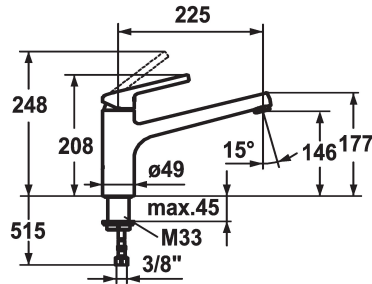

KWC LUNA E Mitigeur à levier - Cuisine

Modell-Linie: LUNA E | 10.441.023.176FL
Robinetteries | Robinets à monocommande

KWC-No.

123818
chromeline, A 225

124748
matt black, A 225

* Mitigeur à levier
* Bec orientable 160°
- Neoperl® Cascade®
* KWC cartouche M 35
- avec technique à disques céramique

- réglage de débit et de température continu
* Raccordements flexibles 3/8"
* Fixation par tige filetée M33 x 1.5
Perçage utile ø35 mm

Données techniques

Débit
Raccord
goulot
Commande
Code couleur
Type d'installation
Type de robinet
Dimension de la hauteur
Groupe de bruit pour la robinetterie
Projection A
Label énergétique
Dimension de la sortie d'eau
Matière

12 l/min (3 bar)
tuyaux de raccordement flexibles
orientable
commande par le haut
matt black
montage vertical
01
208
yes
A225
B
146
Laiton