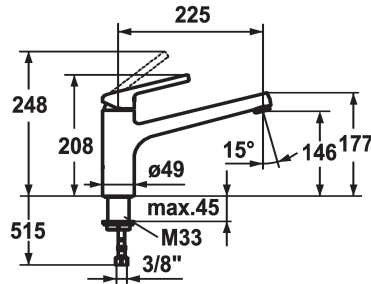

KWC LUNA E Mitigeur à levier - Cuisine

Modell-Linie: LUNA E | 10.441.023.176FL
Robinetteries | Robinets à monocommande

KWC-No.

123818
chromeline, A 225

124748
matt black, A 225

- * Mitigeur à levier
- * Bec orientable 160°
- Neoperl® Cascade®
- * KWC cartouche M 35
- avec technique à disques céramique

- réglage de débit et de température continu
- * Raccordements flexibles 3/8"
- * Fixation par tige filetée M33 x 1.5
- Perçage utile ø35 mm

Données techniques

Débit
Raccord
goulot
Commande
Code couleur
Type d'installation
Type de robinet
Dimension de la hauteur
Groupe de bruit pour la robinetterie
Projection A
Label énergétique
Dimension de la sortie d'eau
Matière

12 l/min (3 bar)
tuyaux de raccordement flexibles
orientable
commande par le haut
matt black
montage vertical
01
208
yes
A225
B
146
Laiton