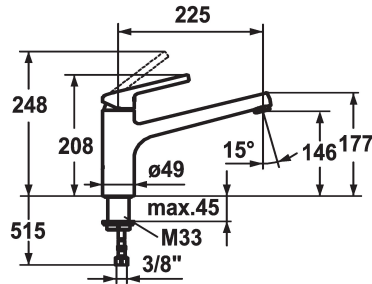

KWC LUNA E Miscelatore a leva

Modell-Linie: LUNA E | 10.441.023.176FL
Rubinetterie per bagni | Rubinetterie monocomando

KWC-No.

123818
chromeline, A 225

124748
matt black, A 225

- * Miscelatore a leva
- * Bocca orientabile 160°
- Neoperl® Cascade®
- * KWC cartuccia M 35
- con tecnica a dischi in ceramica

- regolazione continua della portata e della temperatura
- * Tubi flessibili di collegamento da 3/8"
- * Fissaggio tramite raccordo filettato M33 x 1.5
- * Foratura ø35 mm

Dati tecnici

Portata	12 l/min (3 bar)
Raccordo	tubi di collegamento flessibili
bocca	orientabile
Operazione	azionamento superiore
Codice colore	matt black
Tipo di installazione	montaggio fisso
Tipo di rubinetto	01
Dimensioni in altezza	208
Classe di rumorosità	yes
Proiezione A	A225
Etichetta energetica	B
Dimensioni uscita acqua	146
Materiale	Ottone