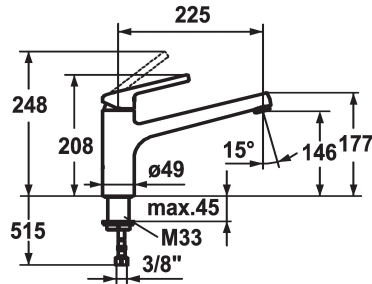

## KWC LUNA E Eengrepsmengkraan - Keuken

Modell-Linie: LUNA E | 10.441.023.176FL  
Kranen | Eengreepkranen

### KWC-No.

**123818**  
chromeline, A 225

**124748**  
matt black, A 225

- \* Eengrepsmengkraan
- \* Draaibare uitloop 160°
- Neoperl® Cascade®
- \* KWC patroon M 35
- met keramische-schijventechniek

- debiet en temperatuur traploos instelbaar
- \* Flexibele aansluitlangen ¾"
- \* Bevestiging met schroefdraadhuls M33 x 1.5
- \* Tafelboring ø35 mm

### Technical Data

Doorstroomhoeveelheid
schroefverbindingen
uitloop
Bediening
Kleurcode
Type installatie
Kraan type
Afmeting hoogte
geluidsklasse
Projectie A
Energielabel
Afmetingen wateruitlaat

12 l/min (3 bar)
Flexible_Anschlussschläuche
schwenkbar
topbedient
F176
Standmontage
01
208
yes
A225
B
146