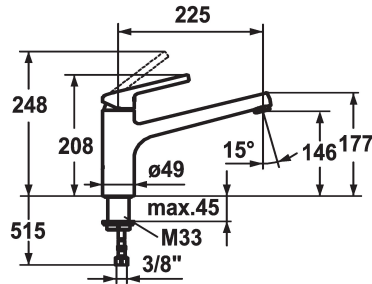

## KWC LUNA E Eengrepsmengkraan - Keuken

Modell-Linie: LUNA E | 10.441.023.176FL  
Kranen | Eengreepkranen

### KWC-No.

**123818**  
chromeline, A 225

**124748**  
matt black, A 225

- \* Eengrepsmengkraan
- \* Draaibare uitloop 160°
- Neoperl® Cascade®
- \* KWC patroon M 35
- met keramische-schijventechniek

- debiet en temperatuur traploos instelbaar
- \* Flexibele aansluitlangen ¾"
- \* Bevestiging met schroefdraadhuls M33 x 1.5
- \* Tafelboring ø35 mm

### Technical Data

Doorstroomhoeveelheid	12 l/min (3 bar)
schroefverbindingen	flexibele aansluitlangen
uitloop	draaibaar
Bediening	topbedient
Kleurcode	matt black
Type installatie	staande montage
Kraan type	01
Hoogteafmeting	208
geluidsklasse	yes
Projectie A	A225
Energielabel	B
Afmetingen wateruitlaat	146
Materiaal	MESSING