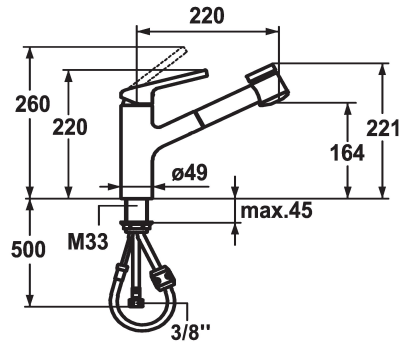

KWC LUNA E

Hebelmischer - Küche

Modell-Linie: LUNA E | 10.441.033.176FL
Armaturen | Manuelle Armaturen

KWC-Nr.

123820
ganzchrom, A 220, flexible Anschlusschläuche

124751
matt black, A 220, flexible Anschlusschläuche

- * Hebelmischer
- * TouchProtect - Schutz vor Verbrennungen durch Zweischalenprinzip
- * Auszugbrause
- SprayClean - aktive Kalkbeseitigung und schnelle Siebreinigung
- bis 600 mm ausziehbar
- SprayLock - arretierbarer Brausestrahl
- PowerClean - Siebstrahlmodus, mit Rückstellautomatik
- QuickConnect - Einfaches Schlauchstecksystem

- * Schlauchdurchführung, schwenkbar 130°
- * EasyLock - einfache Auszugbrausenrückführung
- * KWC Steuerpatrone M 35
- mit Keramikscheibentechnik
- Auslaufmenge und Temperatur stufenlos einstellbar
- * Flexible Anschlusschläuche 3/8"
- * Befestigung mit Gewindestutzen M33 x 1.5
- Tischbohrung ø35 mm

Technische Daten

| | |
|--------------------------|----------------------------|
| Auslaufmenge Siebstrahl | 10 l/min (3 bar) |
| Auslaufmenge Normalstahl | 10 l/min (3 bar) |
| Anschluss | Flexible Anschlusschläuche |
| Auslauf | schwenkbar |
| Bedienung | topbedient |
| Küchenbrause | Auszugbrause |
| Farbcode | matt black |
| Installationsart | Standmontage |
| Armaturtyp | Armatur |
| Mass Höhe | 220 |
| Armaturengeräuschgruppe | yes |
| Ausladung A | A 220 |
| Energie Etikette | B |
| Mass-Wasseraustritt | 164 |
| Material | Messing |