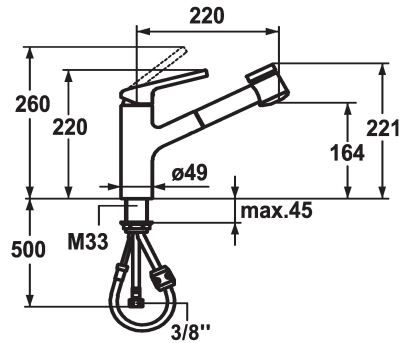

KWC LUNA E Monomando - Cocina

Modell-Linie: LUNA E | 10.441.033.176FL
Griferías de lavabo | Grifo para lavabo

KWC-No.

123820
chromeline, A220

124751
matt black, A220

- * Monomando
- * TouchProtect - el cuerpo del grifo no se calienta
- * Ducha extraíble
 - SprayClean - elimina activamente la cal, limpia rápidamente el depurador
 - extraíble hasta 600 mm
 - SprayLock - chorro lluvia bloqueable
 - PowerClean - retorno automático
 - QuickConnect - Sencillo sistema de conexión de tubos

- * Guía tubo flexible, orientable 130°
- * EasyLock - fácil reposicionamiento del dispensador extraíble
- * KWC cartucho M 35
 - con tecnología de discos cerámicos
 - caudal y temperatura regulables
- * Tubos conexión flexibles 3/8"
- * Fijación con varilla roscada M33 x 1.5
- * Medida orificios ø35 mm

Datos técnicos

Caudal de salida chorro suave
Caudal de salida chorro normal
Racors
caño
Operación
Ducha de cocina
Código de color
Tipo de instalación
Tipo de grifo
Dimensión de la altura
Grupo de ruido
Proyección A
Etiqueta energética
Dimensión de la altura
Material

10 l/min (3 bar)
10 l/min (3 bar)
tubos de conexión flexibles
freno rodillo
accionamiento superior
Ducha extraíble
matt black
Standmontage
01
220
yes
A220
B
164
Latón