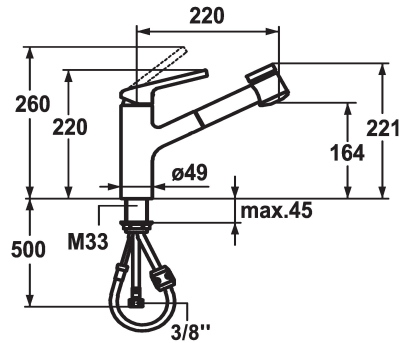

## KWC LUNA E Miscelatore a leva

Modell-Linie: LUNA E | 10.441.033.176FL  
Rubinetterie per bagni | Rubinetterie monocomando

### KWC-No.

**123820**  
chromeline, A220

**124751**  
matt black, A220

- \* Miscelatore a leva
- \* TouchProtect - protezione dalle scottature grazie al sistema a intercapedine
- \* Doccia estraibile
- SprayClean - eliminazione attiva del calcare e pulizia rapida
- estraibile fino a 600 mm
- SprayLock - impostazione del tipo di getto della doccia
- PowerClean - getto a richiesta, con ritorno automatico
- QuickConnect - Semplice sistema di inserimento a tubo

- \* Passaggio tubo flessibile, orientabile 130°
- \* EasyLock - ritorno automatico nella posizione iniziale
- \* KWC cartuccia M 35
- con tecnica a dischi in ceramica
- regolazione continua della portata e della temperatura
- \* Tubi flessibili di collegamento da 3/8"
- \* Fissaggio tramite raccordo filettato M33 x 1.5
- \* Foratura ø35 mm

A220

Etichetta energetica

B

Dimensioni uscita acqua

164

Materiale

Ottone