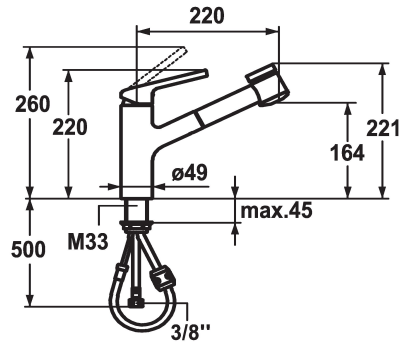

KWC LUNA E Eengreepsmengkraan - Keuken

Modell-Linie: LUNA E | 10.441.033.176FL
Kranen | Eengreepkranen

KWC-No.

123820
chromeline, A220

124751
matt black, A220

- * Eengreepsmengkraan
- * TouchProtect - mengkranomp wordt niet heet
- * Uittrekbare vaardouche
 - SprayClean - actieve kalkverwijdering en snelle reiniging van de zeef
 - tot 600 mm uittrekbaar
 - SprayLock - vergrendelbare zeefstraal
 - PowerClean - automatische terugschakeling
 - QuickConnect - Eenvoudig slangkoppelingssysteem

- * Slangdoorvoer, draaibaar 130°
- * EasyLock - Eenvoudig intrekken van de uittrekbare vaardouche
- * KWC patroon M 35
 - met keramische-schijventechniek
 - debiet en temperatuur traploos instelbaar
- * Flexibele aansluitslangen 3/8"
- * Bevestiging met schroefdraadhuls M33 x 1.5
- * Tafelboring ø35 mm

Technical Data

Doorstroomhoeveelheid zeefstraal	10 l/min (3 bar)
Doorstroomhoeveelheid normale straal	10 l/min (3 bar)
schroefverbindingen	flexibele aansluitslangen
uitloop	draaibaar
Bediening	topbedient
Keukendouche	Uittrekbare vaardouche
Kleurcode	matt black
Type installatie	staande montage
Kraan type	01
Hoogteafmeting	220
geluidsklasse	yes
Projectie A	A220
Energielabel	B
Afmetingen wateruitlaat	164
Materiaal	MESSING