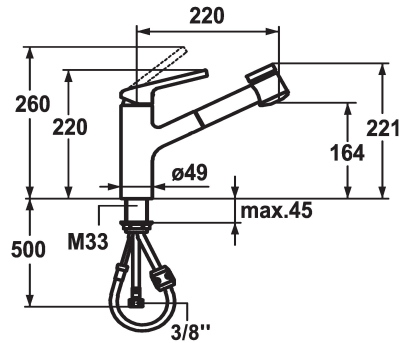

### KWC-No.

**123820**  
chromeline, A220

**124751**  
matt black, A220

- \* Eengreepsmengkraan
- \* TouchProtect - mengkranomp wordt niet heet
- \* Uittrekbare vaardouche
  - SprayClean - actieve kalkverwijdering en snelle reiniging van de zeef
  - tot 600 mm uittrekbaar
  - SprayLock - vergrendelbare zeefstraal
  - PowerClean - automatische terugschakeling
  - QuickConnect - Eenvoudig slangkoppelingsysteem

- \* Slangdoorvoer, draaibaar 130°
- \* EasyLock - Eenvoudig intrekken van de uittrekbare vaardouche
- \* KWC patroon M 35
  - met keramische-schijventechniek
  - debiet en temperatuur traploos instelbaar
- \* Flexibele aansluitslangen 3/8"
- \* Bevestiging met schroefdraadhuls M33 x 1.5
- \* Tafelboring ø35 mm

### Technical Data

Doorstroomhoeveelheid zeefstraal	10 l/min (3 bar)
Doorstroomhoeveelheid normale straal	10 l/min (3 bar)
Connection	flexibele aansluitslangen
uitloop	draaibaar
Handling	bovenbediening
Kitchen_spray	Uittrekbare vaardouche
Kleurcode	matt black
Installation_type	staande montage
Faucet_typ	01
Hoogteafmeting	220
G_Acoustic_group	yes
Projection_A	A220
EnergyLabelCH	B
Afmetingen wateruitlaat	164
Materiaal	Messing

Doorstroomhoeveelheid zeefstraal	10 l/min (3 bar)
Doorstroomhoeveelheid normale straal	10 l/min (3 bar)
Connection	flexibele aansluitslangen
uitloop	draaibaar
Handling	bovenbediening
Kitchen_spray	Uittrekbare vaardouche
Kleurcode	matt black
Installation_type	staande montage
Faucet_typ	01
Hoogteafmeting	220
G_Acoustic_group	yes
Projection_A	A220
EnergyLabelCH	B
Afmetingen wateruitlaat	164
Materiaal	Messing