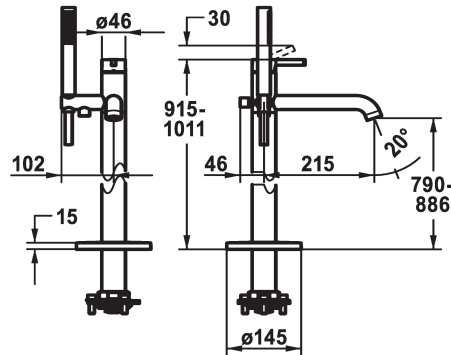

## KWC BEVO

Mitigeur à levier - Baignoire

Modell-Linie: BEVO | 20.421.093.000

Douches | Robinetteries de baignoire

### Code couleur

chromeline

matt black

brushed steel

- \* Mitigeur à levier
- \* Pour baignoire "Freestanding"
- \* Clapet anti-retour intégré dans la sortie du flexible
- \* avec support douchette
- \* Bec fixe
- Neoperl® SLIM®
- \* KWC cartouche M 35 OP
- avec technique à disques céramique

- réglage de débit et de température continu
- limitation de température
- \* Livraison:
- Douche KWC FIT-X slim 26.000.103.000
- Flexible de douchette 1500 mm, métal Z.538.415.000
- \* À commander séparément:
- Unité de base 39.000.602.931

**Service clé Neoperl © Caché ©, STD, 24 mm, gris**

**635231**  
Z.635.231