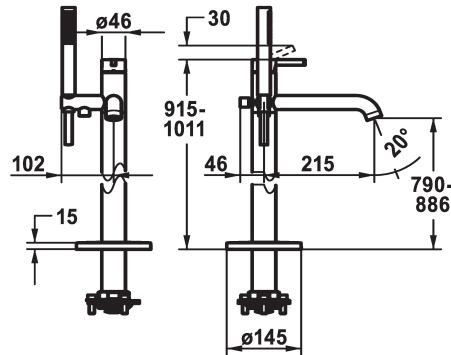

KWC BEVO

Miscelatore a leva - Vasca

Modell-Linie: BEVO | 20.421.093.000

Rubinetterie per doccia | Rubinetterie per vasca da bagno

KWC-No.

124791
chromeline, A 215, con doccia e flessibile

125030
matt black, A 215, con doccia e flessibile

125057
brushed steel, A 215, con doccia e flessibile

Codice colore

chromeline

matt black

brushed steel

- * Miscelatore a leva
- * Per vasca "Freestanding"
- * Dispositivo antiriflusso integrato nello scarico del tubo flessibile
- * con supporto doccia
- * Bocca fissa
- Neoperl® SLIM®
- * KWC cartuccia M 35 OP
- con tecnica a dischi in ceramica

- regolazione continua della portata e della temperatura
- limitazione della temperatura
- * Incluso nella fornitura:
- Doccetta KWC FIT-X slim 26.000.103.000
- Tubo flessibile per doccia 1500 mm, metallica Z.538.415.000
- * Ordinare separatamente:
- Unità sottomuro 39.000.602.931

Modell-Linie: BEVO | 20.421.093.000

Rubinerterie per doccia | Rubinerterie per vasca da bagno

SHOWERCULTURE Tubo flessibile per doccia

538415
Z.538.415.000

Cartuccia M 35 OP

538331
Z.537.710

Chiave servizio Neoperl © Caché ©, STD, 24 mm, grigio