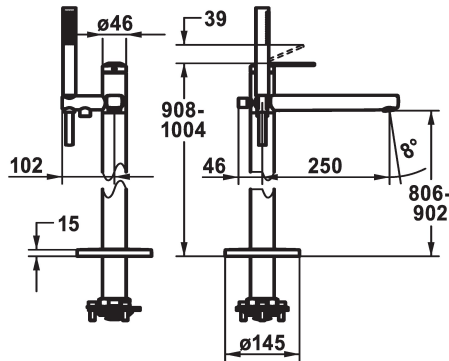

## KWC DOMO 6.0 Hebelmischer - Wanne

Modell-Linie: DOMO 6.0 | 20.661.094.000  
Duscharmaturen | Wannenmischer

### KWC-Nr.

**124792**  
chromeline, A 250, mit Brause und Schlauch

- \* Hebelmischer
- \* Für freistehende Wanne
- Integrierter Rückflussverhinderer im Schlauchabgang
- Mit Brausehalter
- \* Auslauf fest
- Neoperl® Perlator® laminar
- \* KWC Steuerpatrone M 35 OP
- mit Keramikscheibentechnik

- Auslaufmenge und Temperatur stufenlos einstellbar
- Temperaturbegrenzung
- \* Lieferumfang:
- Handbrause KWC FIT-X slim 26.000.103.000
- Brausenschlauch 1500 mm, Metall Z.538.415.000
- \* Separat bestellen:
- Unterputz-Einheit 39.000.602.931

### Technische Daten

|  |                      |
|--|----------------------|
| Auslaufmenge                           | 21 l/min (3 bar)     |
| Brausenabgang: Auslaufmenge            | 12 l/min (3bar)      |
| Brausegarnitur                         | mit Brause, Schlauch |
| Bedienung                              | topbedient           |
| Farbcode                               | chromeline           |
| Installationsart                       | Bodenstehend         |
| Armaturtyp                             | Armatur              |
| Mass Höhe                              | 908-1004             |
| Armaturengeräuschgruppe                | 2                    |
| Brausenabgang: Armaturengeräuschgruppe | yes                  |
| Ausladung A                            | A 250                |
| Energie Etikette                       | B                    |
| Mass-Wasseraustritt                    | 906-902              |