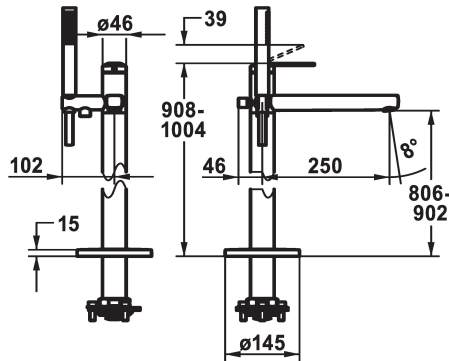

KWC DOMO 6.0 Hebelmischer - Wanne

Modell-Linie: DOMO 6.0 | 20.661.094.000
Duscharmaturen | Wannenmischer

KWC-Nr.

124792
chromeline, A 250, mit Brause und Schlauch

- * Hebelmischer
- * Für freistehende Wanne
- Integrierter Rückflussverhinderer im Schlauchabgang
- Mit Brausehalter
- * Auslauf fest
- Neoperl® Perlator® laminar
- * KWC Steuerpatrone M 35 OP
- mit Keramikscheibentechnik

- Auslaufmenge und Temperatur stufenlos einstellbar
- Temperaturbegrenzung
- * Lieferumfang:
- Handbrause KWC FIT-X slim 26.000.103.000
- Brausenschlauch 1500 mm, Metall Z.538.415.000
- * Separat bestellen:
- Unterputz-Einheit 39.000.602.931

Technische Daten

Auslaufmenge	21 l/min (3 bar)
Brausenabgang: Auslaufmenge	12 l/min (3bar)
Brausegarnitur	mit Brause, Schlauch
Bedienung	topbedient
Farbcode	chromeline
Installationsart	Bodenstehend
Armaturtyp	Armatur
Mass Höhe	908-1004
Armaturengeräuschgruppe	2
Brausenabgang: Armaturengeräuschgruppe	yes
Ausladung A	A 250
Energie Etikette	B
Mass-Wasseraustritt	906-902

**Service Schlüssel Neoperl © Caché ©,
STD, 24 mm, grau**

635231
Z.635.231