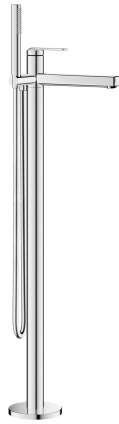

KWC DOMO 6.0 Hebelmischer - Wanne

Modell-Linie: DOMO 6.0 | 20.661.094.000
Duscharmaturen | Wannenmischer

KWC-Nr.

124792
chromeline, A 250, mit Brause und Schlauch

- * Hebelmischer
- * Für freistehende Wanne
- Integrierter Rückflussverhinderer im Schlauchabgang
- Mit Brausehalter
- * Auslauf fest
- Neoperl® Perlator® laminar
- * KWC Steuerpatrone M 35 OP
- mit Keramikscheibentechnik

- Auslaufmenge und Temperatur stufenlos einstellbar
- Temperaturbegrenzung
- * Lieferumfang:
- Handbrause KWC FIT-X slim 26.000.103.000
- Brausenschlauch 1500 mm, Metall Z.538.415.000
- * Separat bestellen:
- Unterputz-Einheit 39.000.602.931

Technische Daten

Auslaufmenge	21 l/min (3 bar)
Brausenabgang: Auslaufmenge	12 l/min (3bar)
Brausegarnitur	mit Brause, Schlauch
Bedienung	topbedient
Farbcode	chromeline
Installationsart	Bodenstehend
Armaturtyp	Armatur
Mass Höhe	908-1004
Armaturengeräuschgruppe	2
Brausenabgang: Armaturengeräuschgruppe	yes
Ausladung A	A 250
Energie Etikette	B
Mass-Wasseraustritt	906-902

Ersatzteile

KWC DOMO 6.0 Hebelmischer - Wanne

Modell-Linie: **DOMO 6.0** | 20.661.094.000
Duscharmaturen | Wannenmischer

SHOWERCULTURE Brausenschlauch

538415
Z.538.415.000

Steuerpatrone M 35 OP

538331
Z.537.710