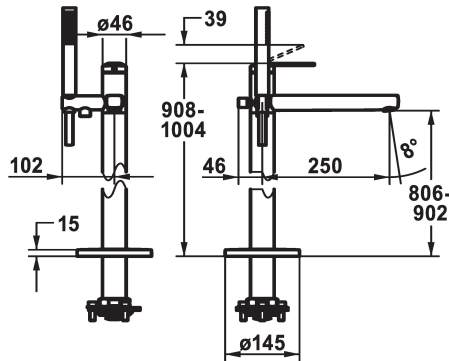

KWC DOMO 6.0 Mitigeur à levier - Baignoire

Modell-Linie: **DOMO 6.0** | 20.661.094.000
Douches | Robinetteries de baignoire

KWC-No.

124792
chromeline, A 250, avec douchette et flexible

- * Mitigeur à levier
- * Pour baignoire "Freestanding"
- * Clapet anti-retour intégré dans la sortie du flexible
- * avec support douchette
- * Bec fixe
- Neoperl® Perlator® jet laminaire
- * KWC cartouche M 35 OP
- avec technique à disques céramique

- réglage de débit et de température continu
- limitation de température
- * Livraison:
- Douche KWC FIT-X slim 26.000.103.000
- Flexible de douchette 1500 mm, métal Z.538.415.000
- * À commander séparément:
- Unité de base 39.000.602.931

Données techniques

Débit
Sortie de douchette: Débit
garniture de douche
Commande
Code couleur
Type d'installation
Type de robinet
Cote Hauteur
Groupe de bruit pour la robinetterie
Sortie de douchette: Groupe de bruit pour la robinetterie
Projection A
Label énergétique
Dimension de la sortie d'eau

21 l/min (3 bar)
12 l/min (3bar)
mit_Brause...Schlauch
topbedient
F000
Bodenstehend
01
908-1004
2
yes
A250
B
906-902

Pièces de rechange

KWC DOMO 6.0 Mitigeur à levier - Baignoire

Modell-Linie: **DOMO 6.0** | 20.661.094.000
Douches | Robinetteries de baignoire