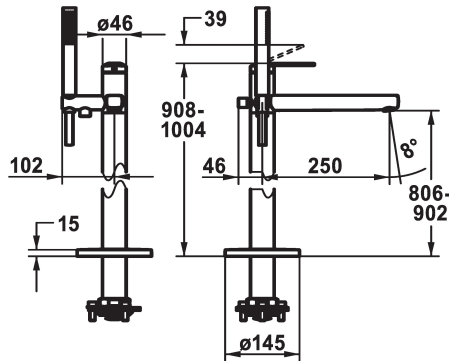

KWC DOMO 6.0 Mitigeur à levier - Baignoire

Modell-Linie: **DOMO 6.0** | 20.661.094.000
Douches | Robinetteries de baignoire

KWC-No.

124792

chromeline, A 250, avec douchette et flexible

- * Mitigeur à levier
- * Pour baignoire "Freestanding"
- * Clapet anti-retour intégré dans la sortie du flexible
- * avec support douchette
- * Bec fixe
- Neoperl® Perlator® jet laminaire
- * KWC cartouche M 35 OP
- avec technique à disques céramique

- réglage de débit et de température continu
- limitation de température
- * Livraison:
- Douche KWC FIT-X slim 26.000.103.000
- Flexible de douchette 1500 mm, métal Z.538.415.000
- * À commander séparément:
- Unité de base 39.000.602.931

Données techniques

Débit	21 l/min (3 bar)
Sortie de douchette: Débit	12 l/min (3bar)
garniture de douche	mit_Brause...Schlauch
Commande	topbedient
Code couleur	F000
Type d'installation	Bodenstehend
Type de robinet	01
Cote Hauteur	908-1004
Groupe de bruit pour la robinetterie	2
Sortie de douchette: Groupe de bruit pour la robinetterie	yes
Projection A	A250
Label énergétique	B
Dimension de la sortie d'eau	906-902
teamNumber	725259.502
sanitasTroeschNumber	6111 204.501

538331
Z.537.710

Service clé Neoperl © Caché ©, STD, 24 mm, gris

635231
Z.635.231