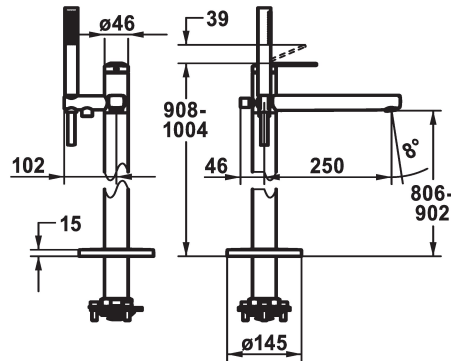

KWC DOMO 6.0

Miscelatore a leva - Vasca

Modell-Linie: DOMO 6.0 | 20.661.094.000

Rubinerterie per doccia | Rubinerterie per vasca da bagno

KWC-No.

124792

chromeline, A 250, con doccia e flessibile

- * Miscelatore a leva
- * Per vasca "Freestanding"
- * Dispositivo antiriflusso integrato nello scarico del tubo flessibile
- * con supporto doccia
- * Bocca fissa
- Neoperl® Perlator® laminar
- * KWC cartuccia M 35 OP
- con tecnica a dischi in ceramica

- regolazione continua della portata e della temperatura
- limitazione della temperatura
- * Incluso nella fornitura:
- Doccetta KWC FIT-X slim 26.000.103.000
- Tubo flessibile per doccia 1500 mm, metallica Z.538.415.000
- * Ordinare separatamente:
- Unità sottomuro 39.000.602.931

Dati tecnici

Portata	21 l/min (3 bar)
Uscita doccia: Portata	12 l/min (3bar)
set doccia	mit_Brause...Schlauch
Operazione	topbedient
Codice colore	F000
Tipo di installazione	Bodenstehend
Tipo di rubinetto	01
Dimensione altezza	908-1004
Classe di rumorosità	2
Uscita doccia: Classe di rumorosità	yes
Proiezione A	A250
Etichetta energetica	B
Dimensioni uscita acqua	906-902
teamNumber	725259.502
sanitasTroeschNumber	6111 204.501

Pezzi di ricambio

KWC DOMO 6.0

Miscelatore a leva - Vasca

Modell-Linie: DOMO 6.0 | 20.661.094.000

Rubinerie per doccia | Rubinetterie per vasca da bagno

SHOWERCULTURE Tubo flessibile per doccia

538415
Z.538.415.000