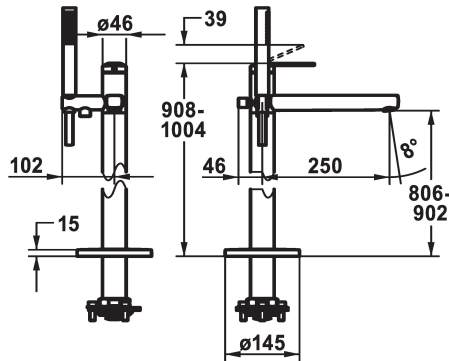

## KWC DOMO 6.0 Miscelatore a leva - Vasca

Modell-Linie: DOMO 6.0 | 20.661.094.000  
Rubinetterie per doccia | Rubinetterie per vasca da bagno

### KWC-No.

**124792**  
chromeline, A 250, con doccia e flessibile

- \* Miscelatore a leva
- \* Per vasca "Freestanding"
- \* Dispositivo antiriflusso integrato nello scarico del tubo flessibile
- \* con supporto doccia
- \* Bocca fissa
- Neoperl® Perlator® laminar
- \* KWC cartuccia M 35 OP
- con tecnica a dischi in ceramica

- regolazione continua della portata e della temperatura
- limitazione della temperatura
- \* Incluso nella fornitura:
- Doccetta KWC FIT-X slim 26.000.103.000
- Tubo flessibile per doccia 1500 mm, metallica Z.538.415.000
- \* Ordinare separatamente:
- Unità sottomuro 39.000.602.931

### Dati tecnici

Portata	21 l/min (3 bar)
Uscita doccia: Portata	12 l/min (3bar)
set doccia	mit_Brause_Schlauch
Operazione	topbedient
Codice colore	F000
Tipo di installazione	Bodenstehend
Tipo di rubinetto	01
Dimensione altezza	908-1004
Classe di rumorosità	2
Uscita doccia: Classe di rumorosità	yes
Proiezione A	A250
Etichetta energetica	B
Dimensioni uscita acqua	906-902