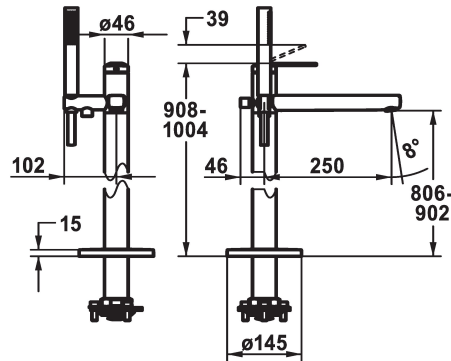

KWC DOMO 6.0 Eengreepsmengkraan

Modell-Linie: DOMO 6.0 | 20.661.094.000
Douches | Badkranen

KWC-No.

124792
chromeline, A 250, with hand shower and hose

- * Eengreepsmengkraan
- * Voor vrijstaand bad
- * Geïntegreerde terugstroomklep in de slang
- * met douchehouder
- * Vaste uitloop
- Neoperl® Perlator® laminar
- * KWC patroon M 35 OP
- met keramische-schijventechniek

- debiet en temperatuur traploos instelbaar
- temperatuurbegrenzing
- * Levering:
- Handdouche KWC FIT-X slim 26.000.103.000
- Doucheslang 1500 mm, metalen Z.538.415.000
- * Apart bestellen:
- Inbouweenheid 39.000.602.931

Technical Data

Doorstroomhoeveelheid	21 l/min (3 bar)
Vaatdouche uitloop: doorstroomhoeveelheid	12 l/min (3bar)
doucheset	mit_Brause_Schlauch
Bediening	topbedient
Kleurcode	F000
Type installatie	Bodenstehend
Kraan type	01
Afmeting hoogte	908-1004
geluidsklasse	2
Vaatdouche uitloop: geluidsklasse	yes
Projectie A	A250
Energielabel	B
Afmetingen wateruitlaat	906-902

Reserve onderdelen

KWC DOMO 6.0 Eengreepsmengkraan

Modell-Linie: **DOMO 6.0** | 20.661.094.000
Douches | Badkranen

SHOWERCULTURE Doucheslang

538415
Z.538.415.000

Cartridge M 35 OP

538331
Z.537.710

**Service key Neoperl © Caché ©, STD,
24 mm, grey**