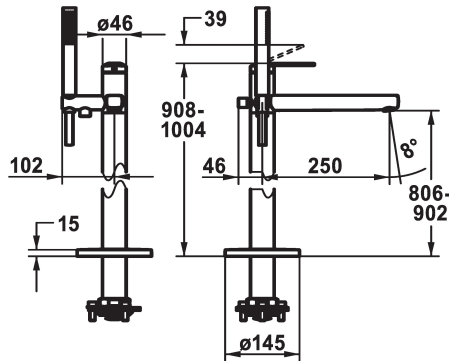

KWC DOMO 6.0 Eengreepsmengkraan

Modell-Linie: DOMO 6.0 | 20.661.094.000
Douches | Badkranen

KWC-No.

124792
chromeline, A 250, with hand shower and hose

- * Eengreepsmengkraan
- * Voor vrijstaand bad
- * Geïntegreerde terugstroomklep in de slang
- * met douchehouder
- * Vaste uitloop
- Neoperl® Perlator® laminar
- * KWC patroon M 35 OP
- met keramische-schijventechniek

- debiet en temperatuur traploos instelbaar
- temperatuurbegrenzing
- * Levering:
- Handdouche KWC FIT-X slim 26.000.103.000
- Doucheslang 1500 mm, metalen Z.538.415.000
- * Apart bestellen:
- Inbouweenheid 39.000.602.931

Technical Data

A_Spout_Spray
Vaatdouche uitloop: doorstroomhoeveelheid
doucheset
Handling
Kleurcode
Installation_type
Faucet_typ
Measure_Height
G_Acoustic group
Vaatdouche uitloop: geluidsklasse
Projection_A
EnergyLabelCH
Afmetingen wateruitlaat