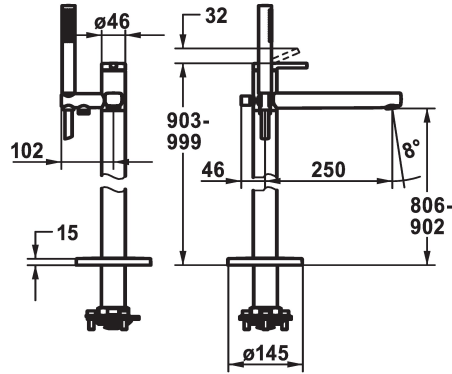

### KWC-Nr.

**124793**  
chromeline, A 250, mit Brause und Schlauch

- \* Für freistehende Wanne
- \* Integrierter Rückflussverhinderer im Schlauchabgang
- \* Mit Brausehalter
- \* Auslauf fest
- Neoperl® Perlator® laminar
- \* KWC Steuerpatrone M 35 OP
- mit Keramikscheibentechnik

- Auslaufmenge und Temperatur stufenlos einstellbar
- Temperaturbegrenzung
- \* Lieferumfang:
  - Handbrause KWC FIT-X slim 26.000.103.000
  - Brausenschlauch 1500 mm, Metall Z.538.415.000
- \* Separat bestellen:
  - Unterputz-Einheit 39.000.602.931

### Technische Daten

Auslaufmenge	21 l/min (3 bar)
Brausenabgang: Auslaufmenge	12 l/min (3bar)
Brausegarnitur	mit Brause, Schlauch
Bedienung	topbedient
Farbcode	chromeline
Installationsart	Bodenstehend
Armaturtyp	Armatur
Mass Höhe	903-999
Armaturengeräuschgruppe	2
Brausenabgang: Armaturengeräuschgruppe	yes
Ausladung A	A 250
Energie Etikette	B
Mass-Wasseraustritt	806-902
Material	Messing

**Service Schlüssel Neoperl © Caché ©,  
STD, 24 mm, grau**

**635231**  
Z.635.231