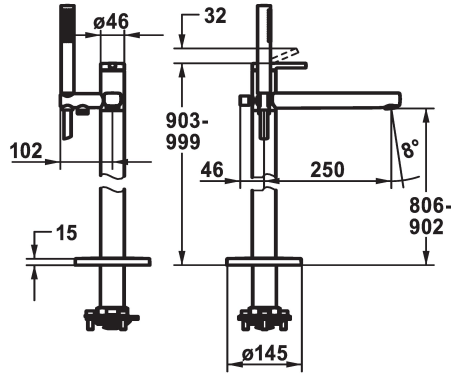

KWC AVA 2.0 Lever mixer - Tub

Modell-Linie: AVA 2.0 | 20.461.093.000
Duchas | Grifos de bañera

KWC-No.

124793

chromeline, A 250, with hand shower and hose

- * Para bañera "Freestanding"
- * Válvula antirretorno integrada en la salida de la manguera
- * con soporte de dispensador
- * Caño fijo
- Neoperl® Perlator® laminar
- * KWC cartucho M 35 OP
- con tecnología de discos cerámicos

- caudal y temperatura regulables
- limitador de temperatura
- * Volumen de entrega:
 - Teleducha KWC FIT-X slim 26.000.103.000
 - Tubo ducha 1500 mm, metálica Z.538.415.000
- * Pedir por separado:
 - Unidad empotrable 39.000.602.931

Datos técnicos

Caudal de salida
Salida de ducha: Caudal de salida
Set de ducha
Operación
Código de color
Tipo de instalación
Tipo de grifo
Dimensión de la altura
Grupo de ruido
Salida de ducha: Grupo de ruido
Proyección A
Etiqueta energética
Dimensión de la altura
Material

21 l/min (3 bar)
12 l/min (3bar)
mit_Brause,_Schlauch
accionamiento superior
chromeline
Bodenstehend
01
903-999
2
yes
A250
B
806-902
Latón

Piezas de recambio

KWC AVA 2.0 Lever mixer - Tub

Modell-Linie: AVA 2.0 | 20.461.093.000
Duchas | Grifos de bañera