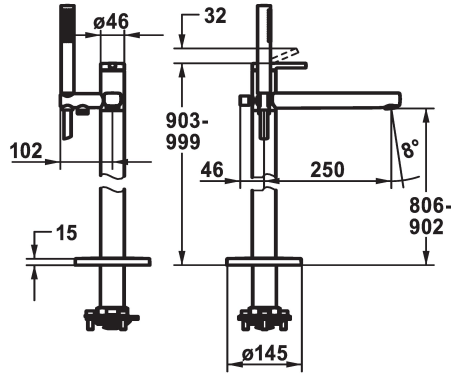

## KWC AVA 2.0 Mitigeur à levier - Baignoire

Modell-Linie: AVA 2.0 | 20.461.093.000  
Douches | Robinetteries de baignoire

### KWC-No.

**124793**

chromeline, A 250, avec douchette et flexible

- \* Pour baignoire "Freestanding"
- \* Clapet anti-retour intégré dans la sortie du flexible
- \* avec support douchette
- \* Bec fixe
- Neoperl® Perlator® jet laminaire
- \* KWC cartouche M 35 OP
- avec technique à disques céramique

- réglage de débit et de température continu
- limitation de température
- \* Livraison:
  - Douche KWC FIT-X slim 26.000.103.000
  - Flexible de douchette 1500 mm, métal Z.538.415.000
- \* À commander séparément:
  - Unité de base 39.000.602.931

**538331**  
Z.537.710

**Service clé Neoperl © Caché ©, STD, 24 mm, gris**

**635231**  
Z.635.231