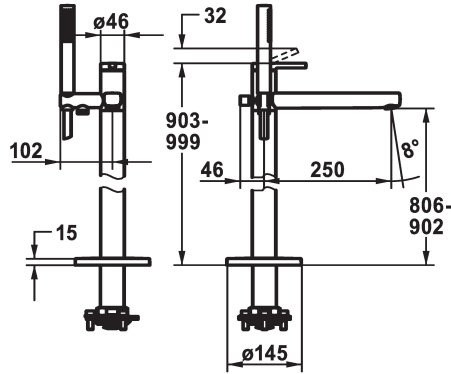

## KWC AVA 2.0 Miscelatore a leva - Vasca

Modell-Linie: AVA 2.0 | 20.461.093.000  
Rubinetterie per doccia | Rubinetterie per vasca da bagno

### KWC-No.

**124793**  
chromeline, A 250, con doccia e flessibile

- \* Per vasca "Freestanding"
- \* Dispositivo antiriflusso integrato nello scarico del tubo flessibile
- \* con supporto doccia
- \* Bocca fissa
- Neoperl® Perlator® laminar
- \* KWC cartuccia M 35 OP
- con tecnica a dischi in ceramica

- regolazione continua della portata e della temperatura
- \* limitazione della temperatura
- \* Incluso nella fornitura:
- Doccetta KWC FIT-X slim 26.000.103.000
- Tubo flessibile per doccia 1500 mm, metallica Z.538.415.000
- \* Ordinare separatamente:
- Unità sottomuro 39.000.602.931

### Dati tecnici

Portata	21 l/min (3 bar)
Uscita doccia: Portata	12 l/min (3bar)
set doccia	con doccia, tubo
Operazione	azionamento superiore
Codice colore	chromeline
Tipo di installazione	Bodenstehend
Tipo di rubinetto	01
Dimensioni in altezza	903-999
Classe di rumorosità	2
Uscita doccia: Classe di rumorosità	yes
Proiezione A	A250
Etichetta energetica	B
Dimensioni uscita acqua	806-902
Materiale	Ottone
teamNumber	725588.502
sanitasTroeschNumber	6113 204.501