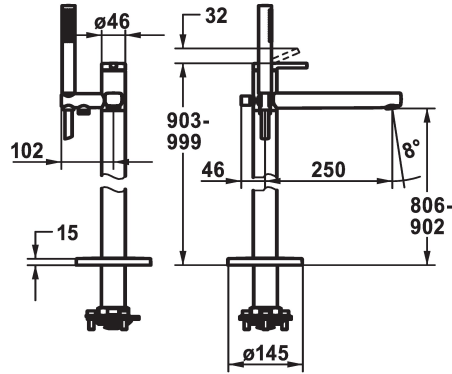

## KWC AVA 2.0 Miscelatore a leva - Vasca

Modell-Linie: AVA 2.0 | 20.461.093.000  
Rubinetterie per doccia | Rubinetterie per vasca da bagno

### KWC-No.

**124793**  
chromeline, A 250, con doccia e flessibile

- \* Per vasca "Freestanding"
- \* Dispositivo antiriflusso integrato nello scarico del tubo flessibile
- \* con supporto doccia
- \* Bocca fissa
- Neoperl® Perlator® laminar
- \* KWC cartuccia M 35 OP
- con tecnica a dischi in ceramica

- regolazione continua della portata e della temperatura
- \* limitazione della temperatura
- \* Incluso nella fornitura:
- Doccetta KWC FIT-X slim 26.000.103.000
- Tubo flessibile per doccia 1500 mm, metallica Z.538.415.000
- \* Ordinare separatamente:
- Unità sottomuro 39.000.602.931

### Dati tecnici

Portata
Uscita doccia: Portata
set doccia
Operazione
Codice colore
Tipo di installazione
Tipo di rubinetto
Dimensioni in altezza
Classe di rumorosità
Uscita doccia: Classe di rumorosità
Proiezione A
Etichetta energetica
Dimensioni uscita acqua
Materiale