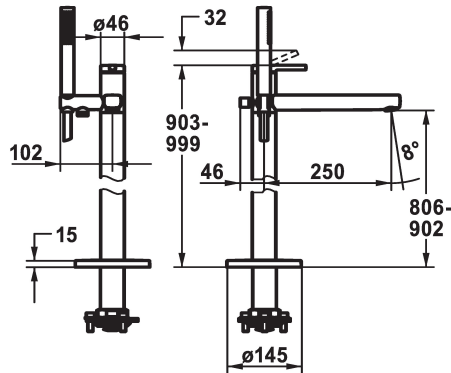

KWC AVA 2.0 Lever mixer - Tub

Modell-Linie: AVA 2.0 | 20.461.093.000
Douches | Badkranen

KWC-No.

124793

chromeline, A 250, with hand shower and hose

- * Voor vrijstaand bad
- * Geïntegreerde terugstroomklep in de slang
- * met douchehouder
- * Vaste uitloop
- Neoperl® Perlator® laminar
- * KWC patroon M 35 OP
- met keramische-schijventechniek

- debiet en temperatuur traploos instelbaar
- temperatuurbegrenzing
- * Levering:
- Handdouche KWC FIT-X slim 26.000.103.000
- Doucheslang 1500 mm, metalen Z.538.415.000
- * Apart bestellen:
- Inbouweenheid 39.000.602.931

21 l/min (3 bar)
12 l/min (3bar)
mit_Brause,_Schlauch
topbedient
chromeline
Bodenstehend
01
903-999
2
yes
A250
B
806-902
MESSING

Reserve onderdelen

KWC AVA 2.0 Lever mixer - Tub

Modell-Linie: AVA 2.0 | 20.461.093.000
Douches | Badkranen

SHOWERCULTURE Doucheslang

538415
Z.538.415.000

Cartridge M 35 OP

538331
Z.537.710

**Service key Neoperl © Caché ©, STD,
24 mm, grey**

635231
Z.635.231
