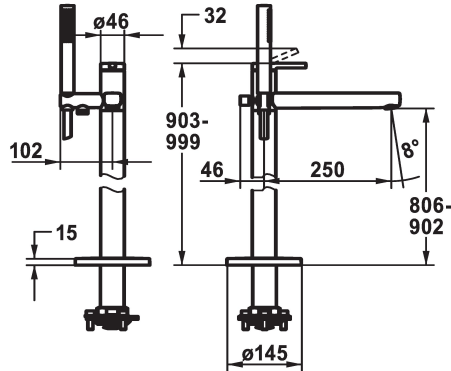

KWC AVA 2.0 Lever mixer - Tub

Modell-Linie: AVA 2.0 | 20.461.093.000
Douches | Badkranen

KWC-No.

124793

chromeline, A 250, with hand shower and hose

- * Voor vrijstaand bad
- * Geïntegreerde terugstroomklep in de slang
- * met douchehouder
- * Vaste uitloop
- Neoperl® Perlator® laminar
- * KWC patroon M 35 OP
- met keramische-schijventechniek

- debiet en temperatuur traploos instelbaar
- temperatuurbegrenzing
- * Levering:
- Handdouche KWC FIT-X slim 26.000.103.000
- Doucheslang 1500 mm, metalen Z.538.415.000
- * Apart bestellen:
- Inbouweenheid 39.000.602.931

Technical Data

A_Spout_Spray

21 l/min (3 bar)

Vaatdouche uitloop: doorstroomhoeveelheid

12 l/min (3bar)

doucheset

mit_Brause,_Schlauch

Handling

B

Afmetingen wateruitlaat

806-902

Materiaal

Messing

B

Reserve onderdelen

KWC AVA 2.0
Lever mixer - Tub