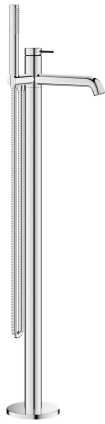

KWC ZOE Eengreepsmengkraan

Modell-Linie: ZOE | 20.201.093.000
Douches | Badkranen

KWC-No.

124794
chromeline, A 215, with hand shower and hose

- * Eengreepsmengkraan
- * Voor vrijstaand bad
- * Geïntegreerde terugstroomklep in de slang
- * met douchehouder
- * Vaste uitloop
- Neoperl® SLIM®
- * KWC patroon M 35 OP
- met keramische-schijventechniek

- debiet en temperatuur traploos instelbaar
- temperatuurbegrenzing
- * Levering:
 - Handdouche KWC FIT-X slim 26.000.103.000
 - Doucheslang 1500 mm, metalen Z.538.415.000
- * Apart bestellen:
 - Inbouweenheid 39.000.602.931

Technical Data

Doorstroomhoeveelheid	21 l/min (3 bar)
Vaatdouche uitloop: doorstroomhoeveelheid	12 l/min (3bar)
uitloop	fest
doucheset	mit_Brause_Schlauch
Bediening	topbedient
Kleurcode	F000
Type installatie	Bodenstehend
Kraan type	01
Afmeting hoogte	908-1004
geluidsklasse	2
Vaatdouche uitloop: geluidsklasse	yes
Projectie A	A215
Energielabel	B
Afmetingen wateruitlaat	790-886

Reserve onderdelen

KWC ZOE Eengreepsmengkraan

Modell-Linie: ZOE | 20.201.093.000
Douches | Badkranen

SHOWERCULTURE Doucheslang

538415
Z.538.415.000

Cartridge M 35 OP

538331
Z.537.710

**Service key Neoperl © Caché ©, STD,
24 mm, grey**