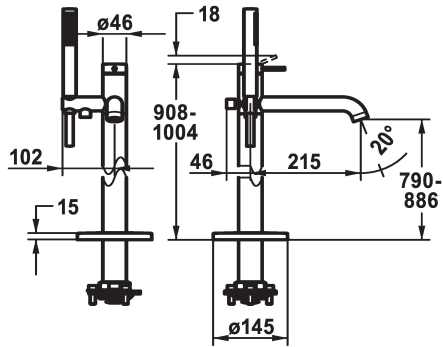

KWC ZOE Eengreepsmengkraan

Modell-Linie: ZOE | 20.201.093.000
Douches | Badkranen

KWC-No.

124794
chromeline, A 215, with hand shower and hose

- * Eengreepsmengkraan
- * Voor vrijstaand bad
- * Geïntegreerde terugstroomklep in de slang
- * met douchehouder
- * Vaste uitloop
- Neoperl® SLIM®
- * KWC patroon M 35 OP
- met keramische-schijventechniek

- debiet en temperatuur traploos instelbaar
- temperatuurbegrenzing
- * Levering:
 - Handdouche KWC FIT-X slim 26.000.103.000
 - Doucheslang 1500 mm, metalen Z.538.415.000
- * Apart bestellen:
 - Inbouweenheid 39.000.602.931

Technical Data

Doorstroomhoeveelheid	21 l/min (3 bar)
Vaatdouche uitloop: doorstroomhoeveelheid	12 l/min (3bar)
uitloop	fest
doucheset	mit_Brause_Schlauch
Bediening	topbedient
Kleurcode	F000
Type installatie	Bodenstehend
Kraan type	01
Afmeting hoogte	908-1004
geluidsklasse	2
Vaatdouche uitloop: geluidsklasse	yes
Projectie A	A215
Energielabel	B
Afmetingen wateruitlaat	790-886

Reserve onderdelen

KWC ZOE Eengreepsmengkraan

Modell-Linie: ZOE | 20.201.093.000
Douches | Badkranen

SHOWERCULTURE Doucheslang

538415
Z.538.415.000

Cartridge M 35 OP

538331
Z.537.710

**Service key Neoperl © Caché ©, STD,
24 mm, grey**