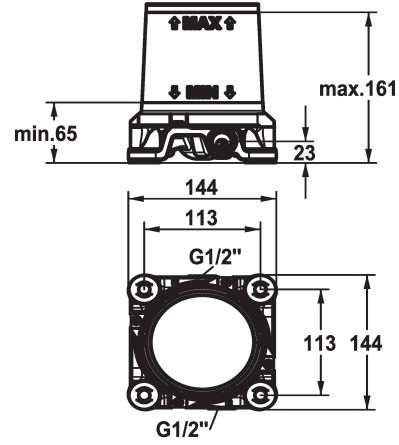

## KWC DOMO 6.0 Voormontage-eenheid

Modell-Linie: ACCESSOIRES | 39.000.602.931  
Douches | Accessoires voor douches

### KWC-No.

**124801**

G ½", without shut-off valve, Concealed unit

- \* Voormontage-eenheid
- \* Koud- en warmwateraansluitingen kunnen na de installatie worden verwisseld
- \* Aansluitschroefdraad ½"
- \* Levering:

- Montagebox en beschermkap van kunststof incl. afdichtingsmanchet volgens EN18534
- met trillingsdemper
- incl. spoelset en stop
- \* Zonder montage materiaal