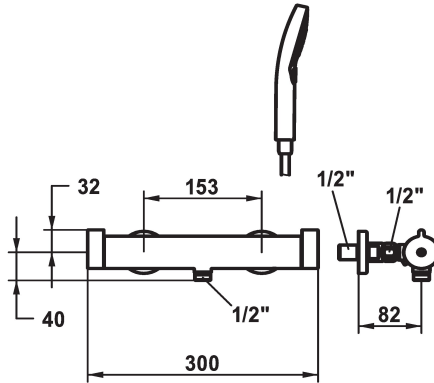

KWC SHOWERCULTURE Thermostat mixer

Modell-Linie: **SHOWERCULTURE | 26.009.300.000**
Ventielen | Thermostatische mengventielen

KWC-No.

124897

124675

124975

doucheset

mit_Brause_Schlauch

- constante watertemperatuur (ook bij drukschommelingen in het net)
- hoge reactiesnelheid
- * Wandaansluitingen 1/2" x 1/2", afsluitbaar L 40
- * Levering:
 - Handdouche KWC CHOICE-H 26.000.126.000
 - Doucheslang 1600 mm, kunststof 26.001.003.000

Technical Data

Vaatdouche uitloop: doorstroomhoeveelheid

13 l/min (3bar)

doucheset

mit_Brause_Schlauch

Kleurcode

chromeline

Type installatie

Wandmontage

Kraan type

04

Hoogteafmeting

32

Vaatdouche uitloop: geluidsklasse

yes

Energielabel