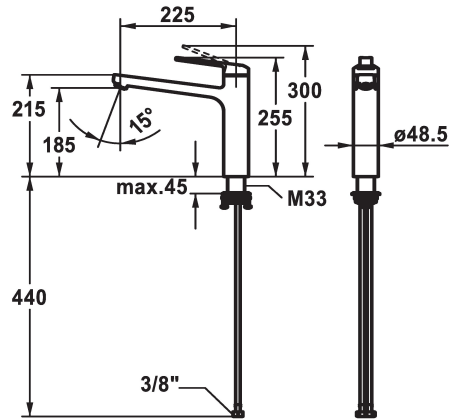

KWC DOMO 6.0 Hebelmischer - Küche

Modell-Linie: **DOMO 6.0** | 10.661.023.000FL
Armaturen | Manuelle Armaturen

KWC-Nr.

124918
chromeline, A 225, flexible Anschlusschläuche

- * Hebelmischer
- * Schwenkauslauf 150°
- Neoperl® Cascade® SLC
- * OptimalSpace - grosszügiger Wasch- / Arbeitsbereich
- * KWC Steuerpatrone M 35 S
- mit Keramikscheibentechnik

- Auslaufmenge und Temperatur stufenlos einstellbar
- Temperaturbegrenzung
- * Flexible Anschlusschläuche 3/8"
- * QuickInstallation - Befestigung mit Gewindestutzen M33 x 1.5 mit Feststellschrauben
- Tischbohrung ø35 mm

Technische Daten

Auslaufmenge
Anschluss
Auslauf
Bedienung
Farbcode
Installationsart
Armaturtyp
Mass Höhe
Armaturengeräuschgruppe
Ausladung A
Energie Etikette
Mass-Wasseraustritt
Material

12 l/min (3 bar)
Flexible Anschlusschläuche
schwenkbar
topbedient
chromeline
Standmontage
Armatur
255
yes
A 225
B
185
Messing