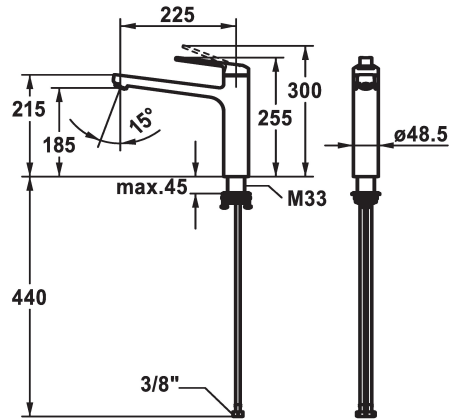

KWC DOMO 6.0 Miscelatore a leva - Cucina

Modell-Linie: DOMO 6.0 | 10.661.023.000FL
Rubinetterie per bagni | Rubinetterie monocomando

KWC-No.

124918
chromeline, A 225, tubi flessibili di collegamento

- * Miscelatore a leva
- * Bocca orientabile 150°
- Neoperl® Cascade® SLC
- * OptimalSpace - ampia zona di lavoro e di lavaggio
- * KWC cartuccia M 35 S
- con tecnica a dischi in ceramica

- regolazione continua della portata e della temperatura
- limitazione della temperatura
- * Tubi flessibili di collegamento da 3/8"
- * QuickInstallation - Fissaggio tramite raccordo filettato con viti di arresto
- * Foratura ø35 mm

Dati tecnici

Portata
Raccordo
bocca
Operazione
Codice colore
Tipo di installazione
Tipo di rubinetto
Dimensioni in altezza
Classe di rumorosità
Proiezione A
Etichetta energetica
Dimensioni uscita acqua
Materiale

12 l/min (3 bar)
tubi di collegamento flessibili
orientabile
azionamento superiore
chromeline
montaggio fisso
01
255
yes
A225
B
185
Ottone