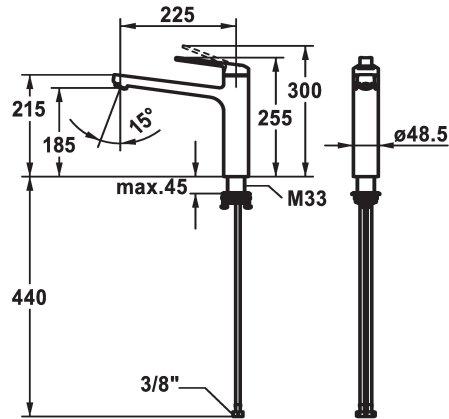

KWC DOMO 6.0 Eengreepsmengkraan

Modell-Linie: DOMO 6.0 | 10.661.023.000FL
Kranen | Eengreepkranen

KWC-No.

124918
chromeline, A 225, flexible connection hoses

- * Eengreepsmengkraan
- * Draaibare uitloop 150°
- Neoperl® Cascade® SLC
- * OptimalSpace - Royale was- en werkomgeving
- * KWC patroon M 35 S
- met keramische-schijventechniek

- debiet en temperatuur traploos instelbaar
- temperatuurbegrenzing
- * Flexibele aansluitlangen 3/8"
- * QuickInstallation - Bevestiging met draadfitting met borgschroeven
- * Tafelboring ø35 mm

Technical Data

Doorstroomhoeveelheid
schroefverbindingen
uitloop
Bediening
Kleurcode
Type installatie
Kraan type
Afmeting hoogte
geluidsklasse
Projectie A
Energielabel
Afmetingen wateruitlaat

12 l/min (3 bar)
Flexible_Anschlusschläuche
schwenkbar
topbedient
F000
Standmontage
01
255
yes
A225
B
185