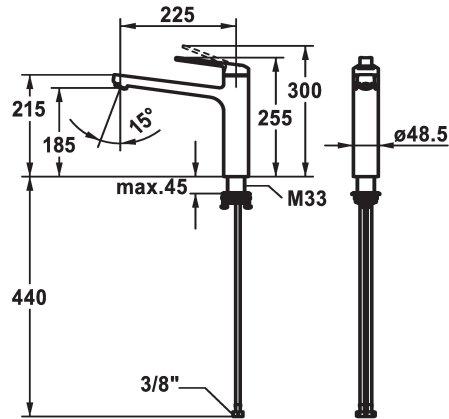

### KWC-No.

**124918**  
chromeline, A 225, flexible connection hoses

- \* Eengreepsmengkraan
- \* Draaibare uitloop 150°
- Neoperl® Cascade® SLC
- \* OptimalSpace - Royale was- en werkomgeving
- \* KWC patroon M 35 S
- met keramische-schijventechniek

- debiet en temperatuur traploos instelbaar
- temperatuurbegrenzing
- \* Flexibele aansluitlangen 3/8"
- \* QuickInstallation - Bevestiging met draadfitting met borgschroeven
- \* Tafelboring ø35 mm

### Technical Data

A_Spout_Spray	12 l/min (3 bar)
Connection	flexibele aansluitlangen
uitloop	draaibaar
Handling	bovenbediening
Kleurcode	chromeline
Installation_type	staande montage
Faucet_typ	01
Hoogteafmeting	255
G_Acoustic_group	yes
Projection_A	A225
EnergyLabelCH	B
Afmetingen wateruitlaat	185
Materiaal	Messing

12 l/min (3 bar)
flexibele aansluitlangen
draaibaar
bovenbediening
chromeline
staande montage
01
255
yes
A225
B
185
Messing