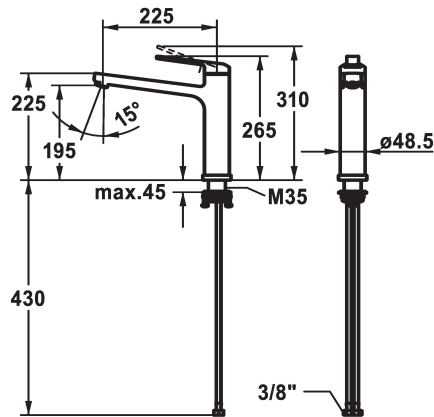

KWC DOMO 6.0

Hebelmischer - Küche - wegnehmbar

Modell-Linie: DOMO 6.0 | 10.661.043.000FL

Armaturen | Manuelle Armaturen

KWC-Nr.

124920

chromeline, A 225, flexible Anschlusschläuche

- * Hebelmischer
- * Wegnehmbar für Unterfenstermontage - Einbaumaß 55 mm
- * Schwenkauslauf 150°
- Neoperl® Cascade® SLC
- * OptimalSpace - grosszügiger Wasch- / Arbeitsbereich
- * KWC Steuerpatrone M 35 S

- mit Keramikscheibentechnik
- Auslaufmenge und Temperatur stufenlos einstellbar
- Temperaturbegrenzung
- * Flexible Anschlusschläuche 3/8"
- * Befestigung mit Gewindestützen M35 x 1.5 (Vormontagesockel)
- Tischbohrung ø35 - 37 mm

Technische Daten

Auslaufmenge
Anschluss
Auslauf
wegnehmbar
Bedienung
Farbcode
Installationsart
Armaturtyp
Mass Höhe
Armaturengeräuschgruppe
Ausladung A
Energie Etiketle
Mass-Wasseraustritt
Material

12 l/min (3 bar)
Flexible Anschlusschläuche
schwenkbar
wegnehmbar
topbedient
chromeline
Standmontage
Armatur
265
yes
A 225
B
195
Messing