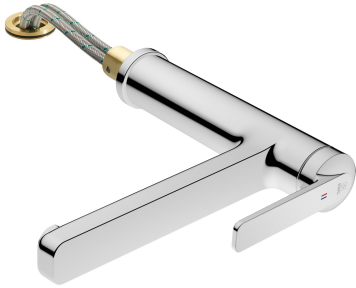

KWC DOMO 6.0

Hebelmischer - Küche - wegnehmbar

Modell-Linie: DOMO 6.0 | 10.661.043.000FL

Armaturen | Manuelle Armaturen

KWC-Nr.

124920

chromeline, A 225, flexible Anschlusschläuche

- * Hebelmischer
- * Wegnehmbar für Unterfenstermontage - Einbaumaß 55 mm
- * Schwenkauslauf 150°
- Neoperl® Cascade® SLC
- * OptimalSpace - grosszügiger Wasch- / Arbeitsbereich
- * KWC Steuerpatrone M 35 S

- mit Keramikscheibentechnik
- Auslaufmenge und Temperatur stufenlos einstellbar
- Temperaturbegrenzung
- * Flexible Anschlusschläuche 3/8"
- * Befestigung mit Gewindestützen M35 x 1.5 (Vormontagesockel)
- Tischbohrung ø35 - 37 mm

Technische Daten

Auslaufmenge
Anschluss
Auslauf
wegnehmbar
Bedienung
Farbcode
Installationsart
Armaturtyp
Mass Höhe
Armaturengeräuschgruppe
Ausladung A
Energie Etiketle
Mass-Wasseraustritt
Material

12 l/min (3 bar)
Flexible Anschlusschläuche
schwenkbar
wegnehmbar
topbedient
chromeline
Standmontage
Armatur
265
yes
A 225
B
195
Messing