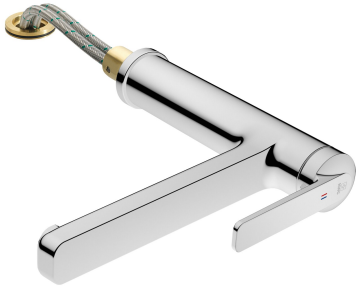

KWC DOMO 6.0

Hebelmischer - Küche - wegnehmbar

Modell-Linie: DOMO 6.0 | 10.661.043.000FL

Armaturen | Manuelle Armaturen

KWC-Nr.

124920

chromeline, A 225, flexible Anschlusschläuche

- * Hebelmischer
- * Wegnehmbar für Unterfenstermontage - Einbaumaß 55 mm
- * Schwenkauslauf 150°
- Neoperl® Cascade® SLC
- * OptimalSpace - grosszügiger Wasch- / Arbeitsbereich
- * KWC Steuerpatrone M 35 S

- mit Keramikscheibentechnik
- Auslaufmenge und Temperatur stufenlos einstellbar
- Temperaturbegrenzung
- * Flexible Anschlusschläuche 3/8"
- * Befestigung mit Gewindestützen M35 x 1.5 (Vormontagesockel)
- Tischbohrung ø35 - 37 mm

12 l/min (3 bar)
Flexible Anschlusschläuche
schwenkbar
wegnehmbar
topbedient
chromeline
Standmontage
Armatur
265
yes
A 225
B
195
Messing
725488.502
6111 292.501