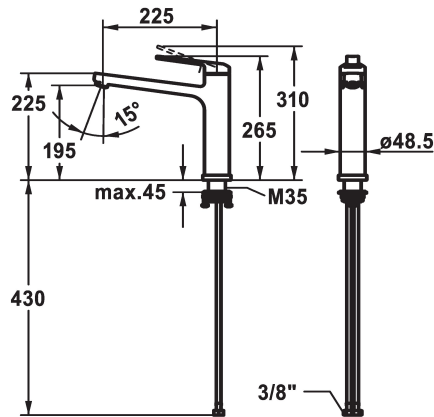

KWC DOMO 6.0

Hebelmischer - Küche - wegnehmbar

Modell-Linie: DOMO 6.0 | 10.661.043.000FL

Armaturen | Manuelle Armaturen

KWC-Nr.

124920

chromeline, A 225, flexible Anschlusschläuche

- * Hebelmischer
- * Wegnehmbar für Unterfenstermontage - Einbaumaß 55 mm
- * Schwenkauslauf 150°
- Neoperl® Cascade® SLC
- * OptimalSpace - grosszügiger Wasch- / Arbeitsbereich
- * KWC Steuerpatrone M 35 S

- mit Keramikscheibentechnik
- Auslaufmenge und Temperatur stufenlos einstellbar
- Temperaturbegrenzung
- * Flexible Anschlusschläuche 3/8"
- * Befestigung mit Gewindestützen M35 x 1.5 (Vormontagesockel)
- Tischbohrung ø35 - 37 mm

Technische Daten

Auslaufmenge
Anschluss
Auslauf
wegnehmbar
Bedienung
Farbcode
Installationsart
Armaturtyp
Mass Höhe
Armaturengeräuschgruppe
Ausladung A
Energie Etikette
Mass-Wasseraustritt
Material
teamNumber
sanitasTroeschNumber

12 l/min (3 bar)
Flexible Anschlusschläuche
schwenkbar
wegnehmbar
topbedient
chromeline
Standmontage
Armatur
265
yes
A 225
B
195
Messing
725488.502
6111 292.501