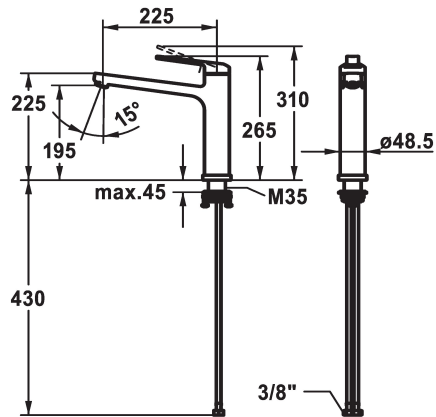

KWC DOMO 6.0

Hebelmischer - Küche - wegnehmbar

Modell-Linie: DOMO 6.0 | 10.661.043.000FL

Armaturen | Manuelle Armaturen

KWC-Nr.

124920

chromeline, A 225, flexible Anschlusschläuche

* Hebelmischer

* Wegnehmbar für Unterfenstermontage - Einbaumaß 55 mm

* Schwenkauslauf 150°

- Neoperl® Cascade® SLC

* OptimalSpace - grosszügiger Wasch- / Arbeitsbereich

* KWC Steuerpatrone M 35 S

- mit Keramikscheibentechnik

- Auslaufmenge und Temperatur stufenlos einstellbar

- Temperaturbegrenzung

* Flexible Anschlusschläuche 3/8"

* Befestigung mit Gewindestützen M35 x 1.5 (Vormontagesockel)

Tischbohrung ø35 - 37 mm

Technische Daten

Mass Höhe

265

Armaturengeräuschgruppe

yes

Ausladung A

A 225

Energie Etiketle

B