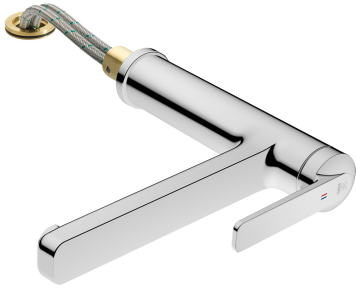

KWC DOMO 6.0

Hebelmischer - Küche - wegnehmbar

Modell-Linie: DOMO 6.0 | 10.661.043.000FL

Armaturen | Manuelle Armaturen

KWC-Nr.

124920

chromeline, A 225, flexible Anschlusschläuche

* Hebelmischer

* Wegnehmbar für Unterfenstermontage - Einbaumaß 55 mm

* Schwenkauslauf 150°

- Neoperl® Cascade® SLC

* OptimalSpace - grosszügiger Wasch- / Arbeitsbereich

* KWC Steuerpatrone M 35 S

- mit Keramikscheibentechnik

- Auslaufmenge und Temperatur stufenlos einstellbar

- Temperaturbegrenzung

* Flexible Anschlusschläuche 3/8"

* Befestigung mit Gewindestützen M35 x 1.5 (Vormontagesockel)

Tischbohrung ø35 - 37 mm

Technische Daten

Auslaufmenge

12 l/min (3 bar)

Anschluss

Flexible Anschlusschläuche

Auslauf

schwenkbar

wegnehmbar

wegnehmbar