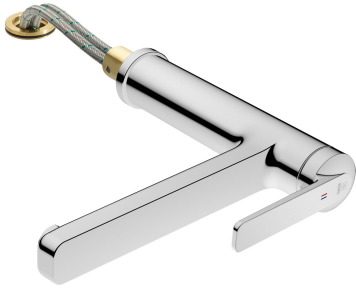

KWC DOMO 6.0 Lever mixer - Kitchen - detachable

Modell-Linie: DOMO 6.0 | 10.661.043.000FL
Griferías de lavabo | Grifo para lavabo

KWC-No.

124920
chromeline, A 225, flexible connection hoses

- * Monomando
- * Desmontable para montaje bajo ventana - medida montaje 55 mm
- * Caño orientable 150°
- Neoperl® Cascade® SLC
- * OptimalSpace - áreas de lavabo y de trabajo con dimensiones generosas

- * KWC cartucho M 35 S
- con tecnología de discos cerámicos
- caudal y temperatura regulables
- limitador de temperatura
- * Tubos conexión flexibles 3/8"
- * Fijación con varilla roscada M35 x 1.5 (base premontada)
- * Medida orificios $\varnothing 35 - 37$ mm

Datos técnicos

Caudal de salida
Racors
caño
desmontable
Operación
Código de color
Tipo de instalación
Tipo de grifo
Dimensión de la altura
Grupo de ruido
Proyección A
Etiqueta energética
Dimensión de la altura
Material

12 l/min (3 bar)
tubos de conexión flexibles
freno rodillo
desmontable
topbedient
chromeline
Standmontage
01
265
yes
A225
B
195
MESSING