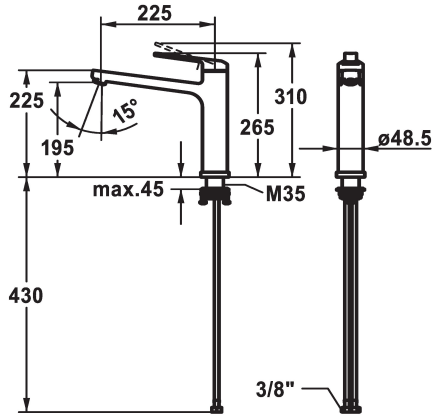

KWC DOMO 6.0 Lever mixer - Kitchen - detachable

Modell-Linie: DOMO 6.0 | 10.661.043.000FL
Griferías de lavabo | Grifo para lavabo

KWC-No.

124920
chromeline, A 225, flexible connection hoses

- * Monomando
- * Desmontable para montaje bajo ventana - medida montaje 55 mm
- * Caño orientable 150°
- Neoperl® Cascade® SLC
- * OptimalSpace - áreas de lavabo y de trabajo con dimensiones generosas

- * KWC cartucho M 35 S
- con tecnología de discos cerámicos
- caudal y temperatura regulables
- limitador de temperatura
- * Tubos conexión flexibles 3/8"
- * Fijación con varilla roscada M35 x 1.5 (base premontada)
- * Medida orificios $\varnothing 35 - 37$ mm

Datos técnicos

Caudal de salida
Racors
caño
desmontable
Operación
Código de color
Tipo de instalación
Tipo de grifo
Dimensión de la altura
Grupo de ruido
Proyección A
Etiqueta energética
Dimensión de la altura
Material

12 l/min (3 bar)
tubos de conexión flexibles
freno rodillo
desmontable
topbedient
chromeline
Standmontage
01
265
yes
A225
B
195
MESSING