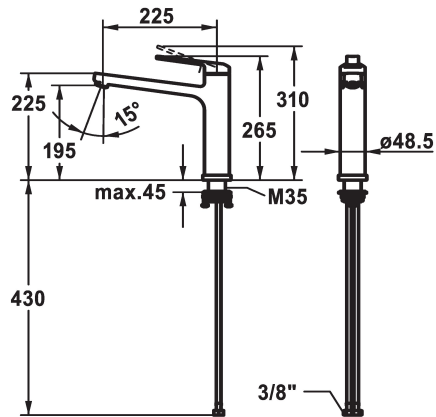

KWC DOMO 6.0

Mitigeur à levier - Cuisine - déboîtable

Modell-Linie: DOMO 6.0 | 10.661.043.000FL
Robinetteries | Robinets à monocommande

KWC-No.

124920

chromeline, A 225, raccords flexibles

- * Mitigeur à levier
- * Pour montage sous fenêtre, déboîtable - hauteur min. 55 mm
- * Bec orientable 150°
- Neoperl® Cascade® SLC
- * OptimalSpace - un espace de lavage ou de travail généreux
- * KWC cartouche M 35 S

- avec technique à disques céramique
- réglage de débit et de température continu
- limitation de température
- * Raccords flexibles 3/8"
- * Fixation par tige filetée M35 x 1.5 (socle prémonté)
- Perçage utile ø35 - 37 mm

Données techniques

Débit
Raccord
goulot
rabbatable
Commande
Code couleur
Type d'installation
Type de robinet
Dimension de la hauteur
Groupe de bruit pour la robinetterie
Projection A
Label énergétique
Dimension de la sortie d'eau
Matière

12 l/min (3 bar)
tuyaux de raccordement flexibles
orientable
déboîtable
topbedient
chromeline
montage vertical
01
265
yes
A225
B
195
MESSING