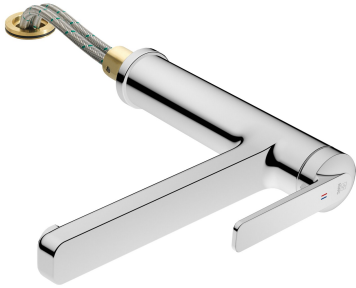

KWC DOMO 6.0

Mitigeur à levier - Cuisine - déboîtable

Modell-Linie: DOMO 6.0 | 10.661.043.000FL
Robinetteries | Robinets à monocommande

KWC-No.

124920

chromeline, A 225, raccords flexibles

- * Mitigeur à levier
- * Pour montage sous fenêtre, déboîtable - hauteur min. 55 mm
- * Bec orientable 150°
- Neoperl® Cascade® SLC
- * OptimalSpace - un espace de lavage ou de travail généreux
- * KWC cartouche M 35 S

- avec technique à disques céramique
- réglage de débit et de température continu
- limitation de température
- * Raccords flexibles 3/8"
- * Fixation par tige filetée M35 x 1.5 (socle prémonté)
- Perçage utile ø35 - 37 mm

Données techniques

Débit
Raccord
goulot
rabbatable
Commande
Code couleur
Type d'installation
Type de robinet
Dimension de la hauteur
Groupe de bruit pour la robinetterie
Projection A
Label énergétique
Dimension de la sortie d'eau
Matière

12 l/min (3 bar)
tuyaux de raccordement flexibles
orientable
déboîtable
topbedient
chromeline
montage vertical
01
265
yes
A225
B
195
MESSING