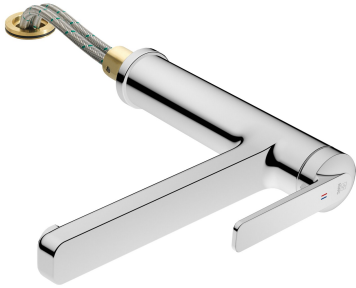

KWC DOMO 6.0

Mitigeur à levier - Cuisine - déboîtable

Modell-Linie: DOMO 6.0 | 10.661.043.000FL
Robinetteries | Robinets à monocommande

KWC-No.

124920

chromeline, A 225, raccords flexibles

- * Mitigeur à levier
- * Pour montage sous fenêtre, déboîtable - hauteur min. 55 mm
- * Bec orientable 150°
- Neoperl® Cascade® SLC
- * OptimalSpace - un espace de lavage ou de travail généreux
- * KWC cartouche M 35 S

- avec technique à disques céramique
- réglage de débit et de température continu
- limitation de température
- * Raccords flexibles 3/8"
- * Fixation par tige filetée M35 x 1.5 (socle prémonté)
- Perçage utile ø35 - 37 mm

Données techniques

Débit
Raccord
goulot
rabbatable
Commande
Code couleur
Type d'installation
Type de robinet
Dimension de la hauteur
Groupe de bruit pour la robinetterie
Projection A
Label énergétique
Dimension de la sortie d'eau
Matière
teamNumber
sanitasTroeschNumber

12 l/min (3 bar)
tuyaux de raccordement flexibles
orientable
déboîtable
topbedient
chromeline
montage vertical
01
265
yes
A225
B
195
MESSING
725488.502
6111 292.501