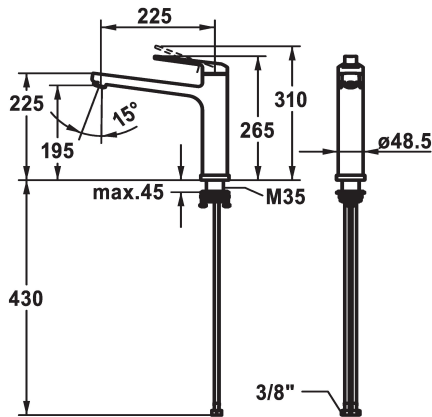

KWC DOMO 6.0

Mitigeur à levier - Cuisine - déboîtable

Modell-Linie: DOMO 6.0 | 10.661.043.000FL
Robinetteries | Robinets à monocommande

KWC-No.

124920

chromeline, A 225, raccords flexibles

- * Mitigeur à levier
- * Pour montage sous fenêtre, déboîtable - hauteur min. 55 mm
- * Bec orientable 150°
- Neoperl® Cascade® SLC
- * OptimalSpace - un espace de lavage ou de travail généreux
- * KWC cartouche M 35 S

- avec technique à disques céramique
- réglage de débit et de température continu
- limitation de température
- * Raccords flexibles 3/8"
- * Fixation par tige filetée M35 x 1.5 (socle prémonté)
- Perçage utile ø35 - 37 mm

Données techniques

Débit
Raccord
goulot
rabbatable
Commande
Code couleur
Type d'installation
Type de robinet
Dimension de la hauteur
Groupe de bruit pour la robinetterie
Projection A
Label énergétique
Dimension de la sortie d'eau
Matière
teamNumber
sanitasTroeschNumber

12 l/min (3 bar)
tuyaux de raccordement flexibles
orientable
déboîtable
topbedient
chromeline
montage vertical
01
265
yes
A225
B
195
MESSING
725488.502
6111 292.501