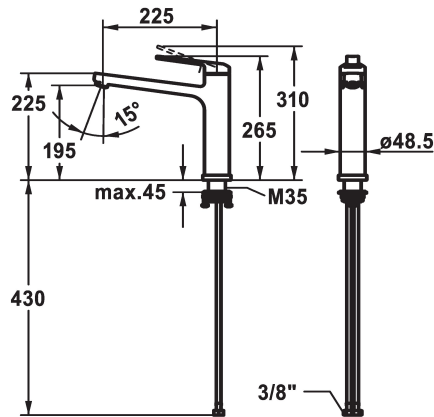

KWC DOMO 6.0

Mitigeur à levier - Cuisine - déboîtable

Modell-Linie: DOMO 6.0 | 10.661.043.000FL

Robinetteries | Robinets à monocommande

KWC-No.

124920

chromeline, A 225, raccords flexibles

* Mitigeur à levier

* Pour montage sous fenêtre, déboîtable - hauteur min. 55 mm

* Bec orientable 150°

- Neoperl® Cascade® SLC

* OptimalSpace - un espace de lavage ou de travail généreux

* KWC cartouche M 35 S

- avec technique à disques céramique

- réglage de débit et de température continu

- limitation de température

* Raccords flexibles 3/8"

* Fixation par tige filetée M35 x 1.5 (socle prémonté)

Perçage utile ø35 - 37 mm

Données techniques

Débit
Raccord
goulot
rabbatable
Commande
Code couleur
Type d'installation
Type de robinet
Dimension de la hauteur
Groupe de bruit pour la robinetterie
Projection A
Label énergétique
Dimension de la sortie d'eau
Matière

12 l/min (3 bar)
tuyaux de raccordement flexibles
orientable
déboîtable
commande par le haut
chromeline
montage vertical
01
265
yes
A225
B
195
Laiton