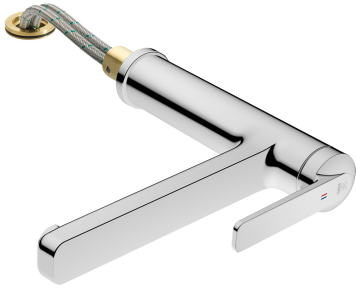

KWC DOMO 6.0

Mitigeur à levier - Cuisine - déboîtable

Modell-Linie: DOMO 6.0 | 10.661.043.000FL

Robinetteries | Robinets à monocommande

KWC-No.

124920

chromeline, A 225, raccords flexibles

* Mitigeur à levier

* Pour montage sous fenêtre, déboîtable - hauteur min. 55 mm

* Bec orientable 150°

- Neoperl® Cascade® SLC

* OptimalSpace - un espace de lavage ou de travail généreux

* KWC cartouche M 35 S

- avec technique à disques céramique

- réglage de débit et de température continu

- limitation de température

* Raccords flexibles 3/8"

* Fixation par tige filetée M35 x 1.5 (socle prémonté)

Perçage utile ø35 - 37 mm

Données techniques

Débit
Raccord
goulot
rabbatable
Commande
Code couleur
Type d'installation
Type de robinet
Dimension de la hauteur
Groupe de bruit pour la robinetterie
Projection A
Label énergétique
Dimension de la sortie d'eau
Matière

12 l/min (3 bar)
tuyaux de raccordement flexibles
orientable
déboîtable
commande par le haut
chromeline
montage vertical
01
265
yes
A225
B
195
Laiton