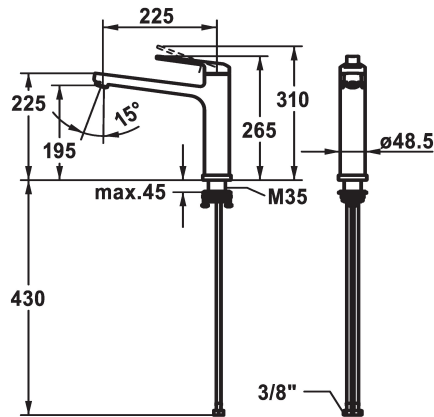

KWC DOMO 6.0

Miscelatore a leva - Cucina - corpo estraibile

Modell-Linie: DOMO 6.0 | 10.661.043.000FL

Rubinetterie per bagni | Rubinetterie monocomando

KWC-No.

124920

chromeline, A 225, tubi flessibili di collegamento

- * Miscelatore a leva
- * Estraibile per montaggio sotto finestra - ingombro 55 mm
- * Bocca orientabile 150°
- Neoperl® Cascade® SLC
- * OptimalSpace - ampia zona di lavoro e di lavaggio
- * KWC cartuccia M 35 S
- con tecnica a dischi in ceramica

- regolazione continua della portata e della temperatura
- limitazione della temperatura
- * Tubi flessibili di collegamento da 3/8"
- * Fissaggio tramite raccordo filettato M35 x 1.5 (zoccolo premontato)
- * Foratura ø35 - 37 mm

Dati tecnici

Portata
Raccordo
bocca
corpo estraibile
Operazione
Codice colore
Tipo di installazione
Tipo di rubinetto
Dimensioni in altezza
Classe di rumorosità
Proiezione A
Etichetta energetica
Dimensioni uscita acqua
Materiale