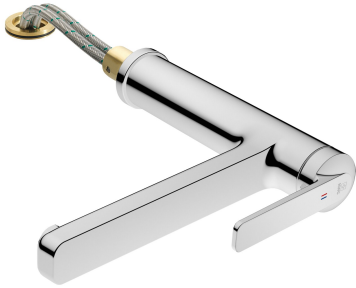

KWC DOMO 6.0

Miscelatore a leva - Cucina - corpo estraibile

Modell-Linie: DOMO 6.0 | 10.661.043.000FL

Rubinetterie per bagni | Rubinetterie monocomando

KWC-No.

124920

chromeline, A 225, tubi flessibili di collegamento

- * Miscelatore a leva
- * Estraibile per montaggio sotto finestra - ingombro 55 mm
- * Bocca orientabile 150°
- Neoperl® Cascade® SLC
- * OptimalSpace - ampia zona di lavoro e di lavaggio
- * KWC cartuccia M 35 S
- con tecnica a dischi in ceramica

- regolazione continua della portata e della temperatura
- limitazione della temperatura
- * Tubi flessibili di collegamento da 3/8"
- * Fissaggio tramite raccordo filettato M35 x 1.5 (zoccolo premontato)
- * Foratura ø35 - 37 mm

12 l/min (3 bar)
tubi di collegamento flessibili
orientabile
estraibile
topbedient
chromeline
montaggio fisso
01
265
yes
A225
B
195
MESSING