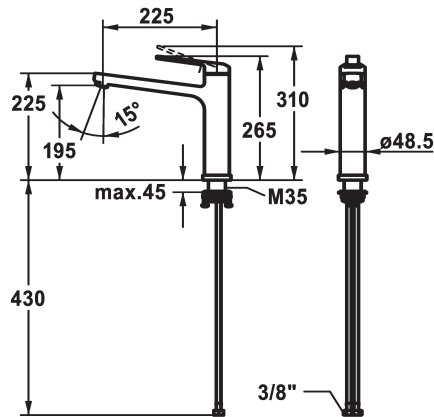

KWC DOMO 6.0 Keuken draaibare - neerklapbaar

Modell-Linie: DOMO 6.0 | 10.661.043.000FL
Kranen | Eengreepkranen

KWC-No.

124920
chromeline, A 225, flexible connection hoses

- * Eengreepsmengkraan
- * Verwijderbaar voor montage onder raam - inbouwmaat 55 mm
- * Draaibare uitloop 150°
- Neoperl® Cascade® SLC
- * OptimalSpace - Royale was- en werkomgeving
- * KWC patroon M 35 S
- met keramische-schijventechniek

- debiet en temperatuur traploos instelbaar
- temperatuurbegrenzing
- * Flexibele aansluitlangen 3/8"
- * Bevestiging met schroefdraadhuls M35 x 1.5 (voormontagesokkel)
- * Tafelboring ø35 - 37 mm

Technical Data

A_Spout_Spray
Connection
uitloop
neerklapbaar
Handling
Kleurcode
Installation_type
Faucet_typ
Hoogteafmeting
G_Acoustic_group
Projection_A
EnergyLabelCH
Afmetingen wateruitlaat
Materiaal

12 l/min (3 bar)
flexibele aansluitlangen
draaibaar
verwijderbaar
topbedient
chromeline
staande montage
01
265
yes
A225
B
195
MESSING