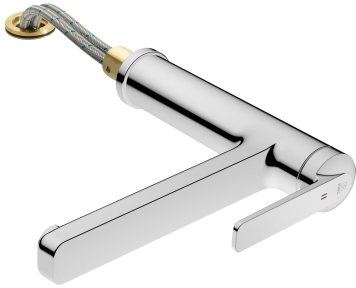

KWC DOMO 6.0 Keuken draaibare - neerklapbaar

Modell-Linie: DOMO 6.0 | 10.661.043.000FL
Kranen | Eengreepkranen

KWC-No.

124920
chromeline, A 225, flexible connection hoses

- * Eengreepsmengkraan
- * Verwijderbaar voor montage onder raam - inbouwmaat 55 mm
- * Draaibare uitloop 150°
- Neoperl® Cascade® SLC
- * OptimalSpace - Royale was- en werkomgeving
- * KWC patroon M 35 S
- met keramische-schijventechniek

- debiet en temperatuur traploos instelbaar
- temperatuurbegrenzing
- * Flexibele aansluitlangen 3/8"
- * Bevestiging met schroefdraadhuls M35 x 1.5 (voormontagesokkel)
- * Tafelboring ø35 - 37 mm

Technical Data

A_Spout_Spray
Connection
uitloop
neerklapbaar
Handling
Kleurcode
Installation_type
Faucet_typ
Hoogteafmeting
G_Acoustic_group
Projection_A
EnergyLabelCH
Afmetingen wateruitlaat
Materiaal

12 l/min (3 bar)
flexibele aansluitlangen
draaibaar
verwijderbaar
topbedient
chromeline
staande montage
01
265
yes
A225
B
195
MESSING